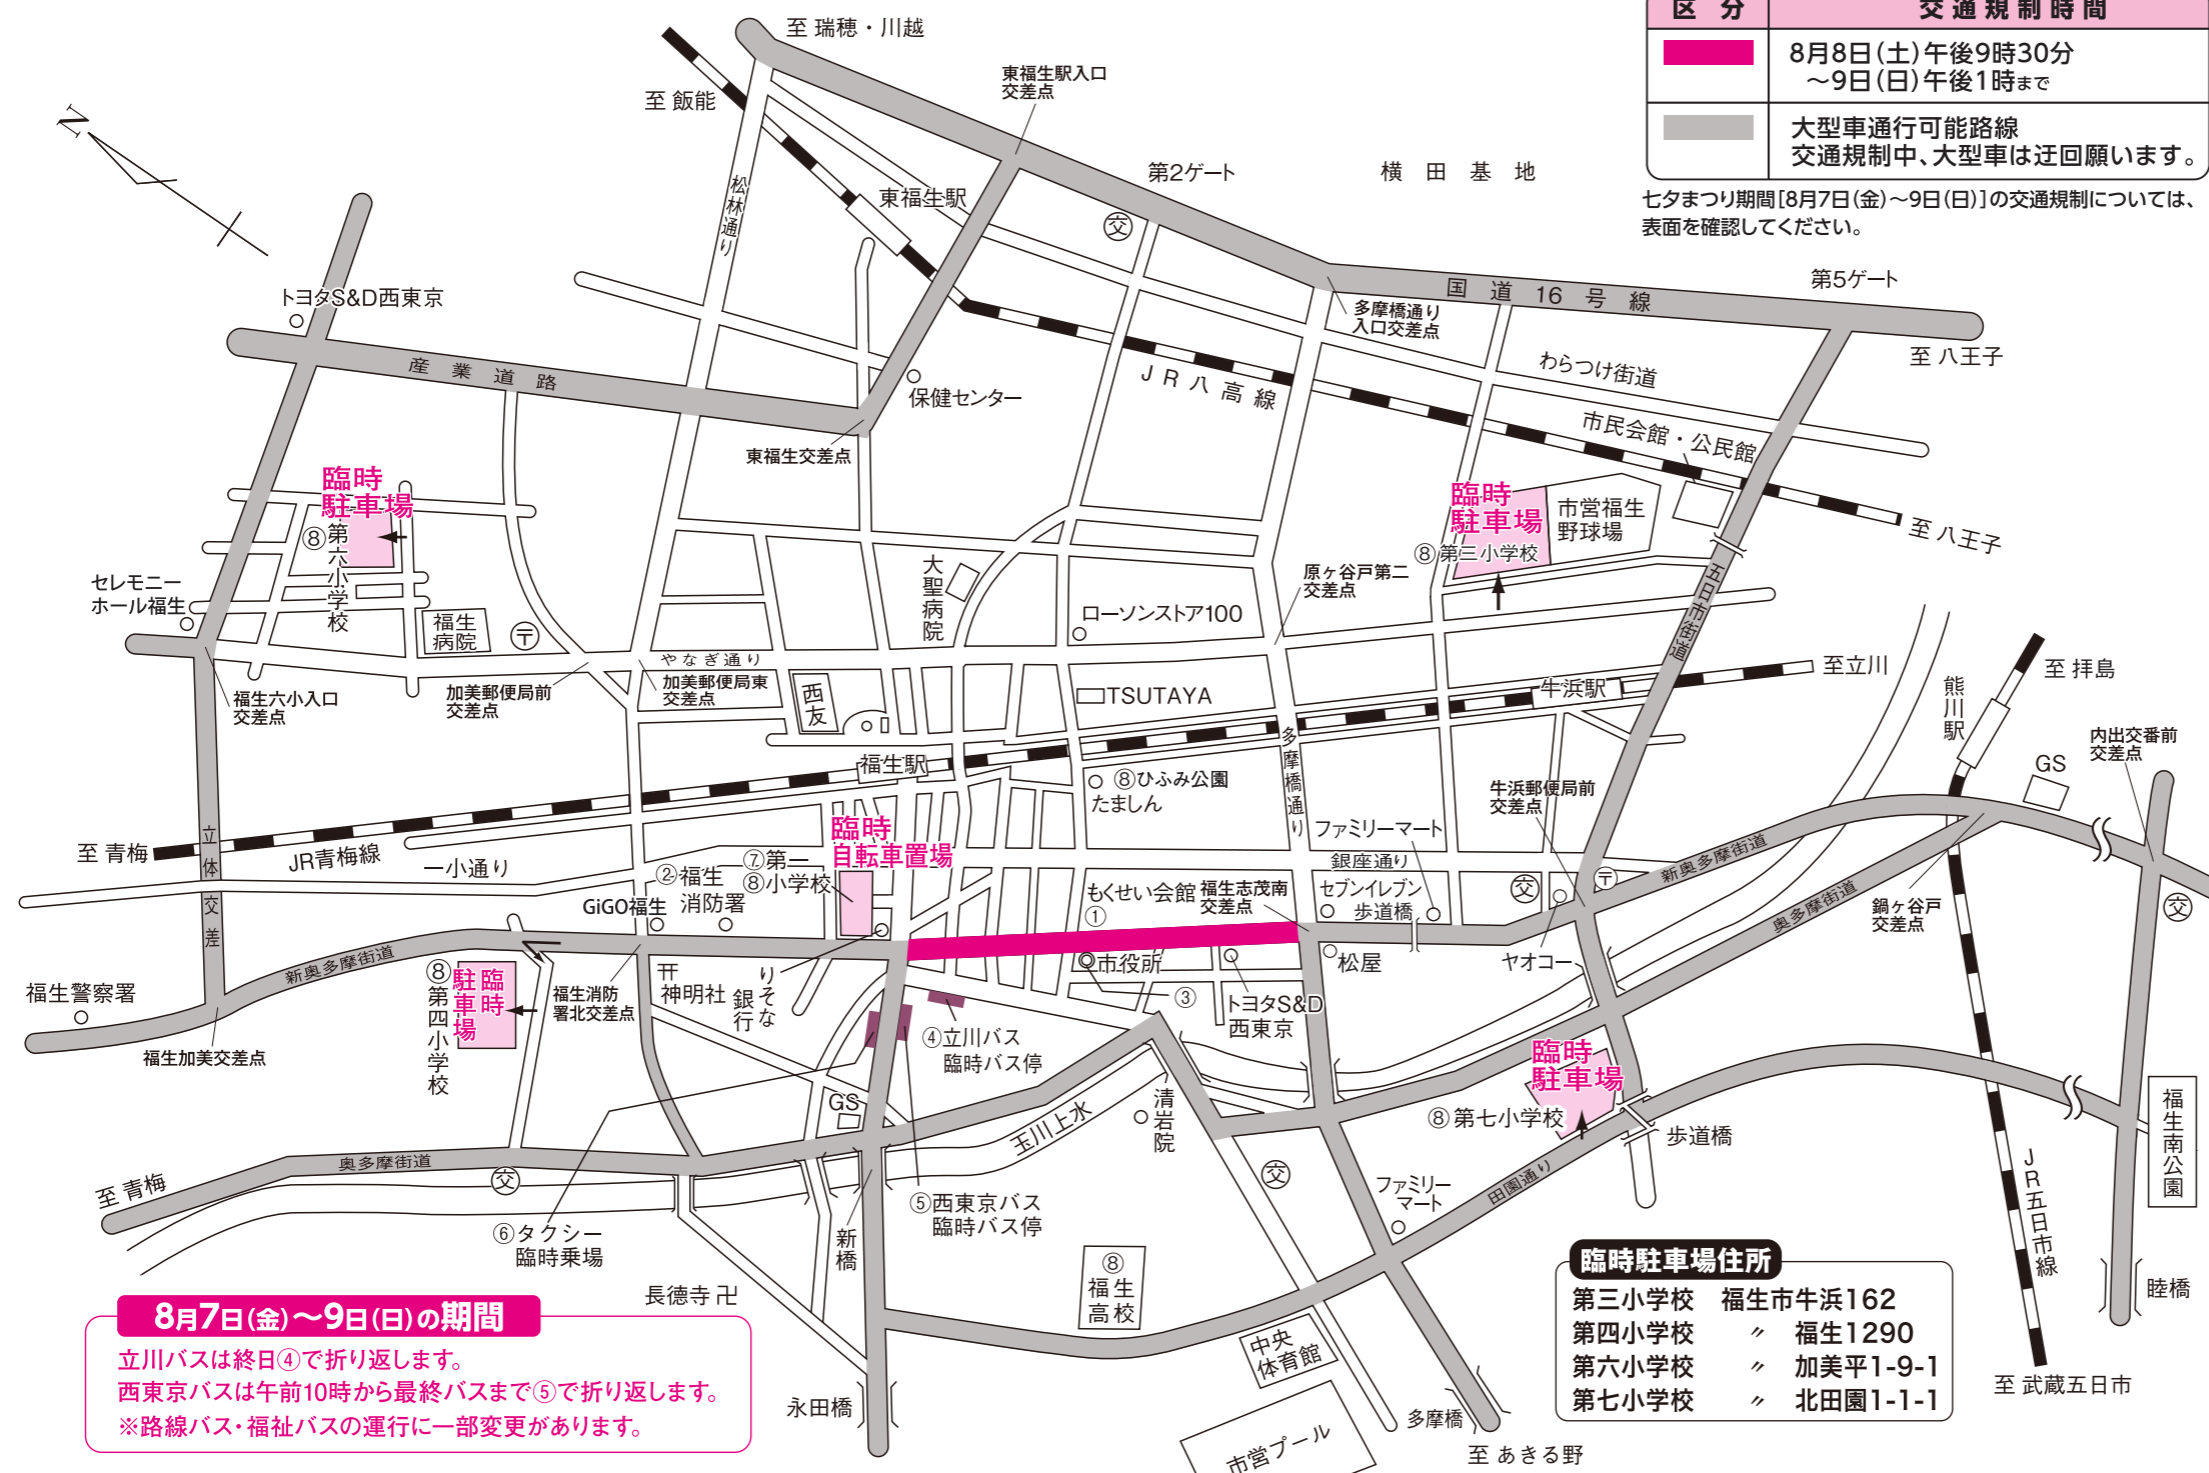

大型車の交通規制 8月8日(土)、9日(日)

交通規制・迂回路については、現場警察官及び交通整理員の指示に従ってください。

臨時駐車場利用時間

7日(金)・8日(土)
午後1時～午後9時30分

9日(日)
午後1時～午後9時

環境保護の為、ご来場は、公共交通機関をご利用ください。

(路上は全面駐車禁止です)

七夕まつり案内

- 七夕まつり実行委員会本部
警察署警戒・警備本部
- 消防特別警戒本部 (消防署)
- 消防署現場警戒本部
消防団警戒警備本部
交通安全推進委員会本部
- 立川バス臨時バス停
- 西東京バス臨時バス停
- タクシー臨時乗場
- 臨時自転車置場 (第一小学校)
- 避難場所
(第一小学校・第三小学校
・第四小学校・第六小学校
・第七小学校・福生高校
・ひふみ公園)

- 福生七夕まつり実行委員会本部 (もくせい会館)
☎ 042 (552) 2405
- 警察署警戒・警備本部 (もくせい会館)
☎ 042 (552) 2416
- 消防特別警戒本部 (消防署)
☎ 042 (552) 0119
- 消防署現場警戒本部 (市役所前)
☎ 042 (552) 2429

| 区分 | 交通規制時間 |
|----|--------------------------------|
| | 8月8日(土)午後9時30分 ～9日(日)午後1時まで |
| | 大型車通行可能路線 交通規制中、大型車は迂回願います。 |

七夕まつり期間[8月7日(金)～9日(日)]の交通規制については、表面を確認してください。

8月7日(金)～9日(日)の期間
立川バスは終日④で折り返します。
西東京バスは午前10時から最終バスまで⑤で折り返します。
※路線バス・福祉バスの運行に一部変更があります。