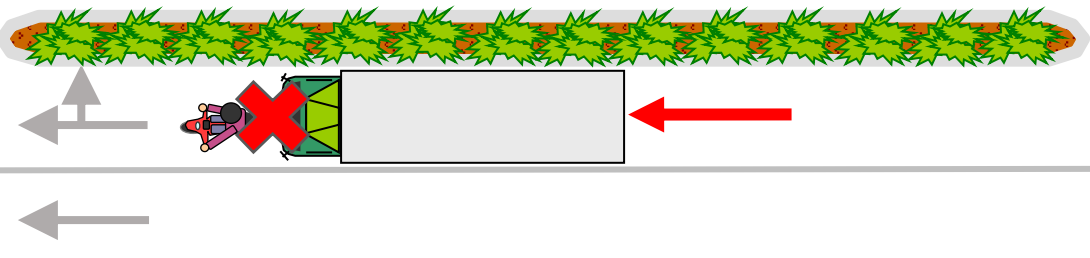

トラック事故速報

4月28日(火) 16時03分頃発生※

晴天

大田区内 (東京港臨海道路)

①自二(男性50代死亡)×②事大貨(男性60代)

(順番は過失の軽重を示すものではありません。)

大田区城南島

至 臨海トンネル

至 城南大橋

概要

事大貨が、東京港臨海道路を臨海トンネル方向から城南大橋方向へ第2通行帯で信号待ちから発進する際、自車の前に停止中の自二に追突して路面に転倒させ、轢過したものの。

※時間は24時間表記

～問合せ先：(一社)東京都トラック協会 業務部：03-3359-3618～

○信号待ち等による停止状態からの発進の際は、目視確認および指差し呼称を行うなど、周囲の交通状況をよく確認した上で発進すること。