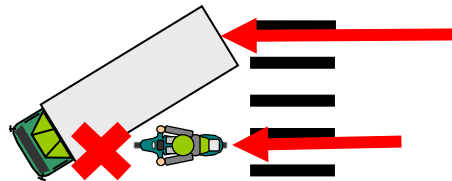

トラック事故速報

4月16日(木) 8時17分頃発生※

晴天

足立区内(区道・舎人公園通り)

①自二(男性50代死亡)×②事大貨(男性60代)

(順番は過失の軽重を示すものではありません。)

足立区西伊興

至 伊興小学校

至 舎人公園

至 西新井

概要

事大貨が、区道を伊興小学校方向から舎人公園方向へ進行し、信号に従い西新井方向に左折する際、左側方を進行中の自二と衝突したものの。

※時間は24時間表記

～問合せ先：(一社)東京都トラック協会 業務部：03-3359-3618～

○トラックは死角が多いので、交差点で左折を行う際は特に指さし呼称等の安全確認を行うとともに、一時停止場所では横断歩道や停止線の手前で確実に停止すること。また、運行中は前方だけでなく、左右、後方を含めた周囲の交通状況にも注意を払うこと。