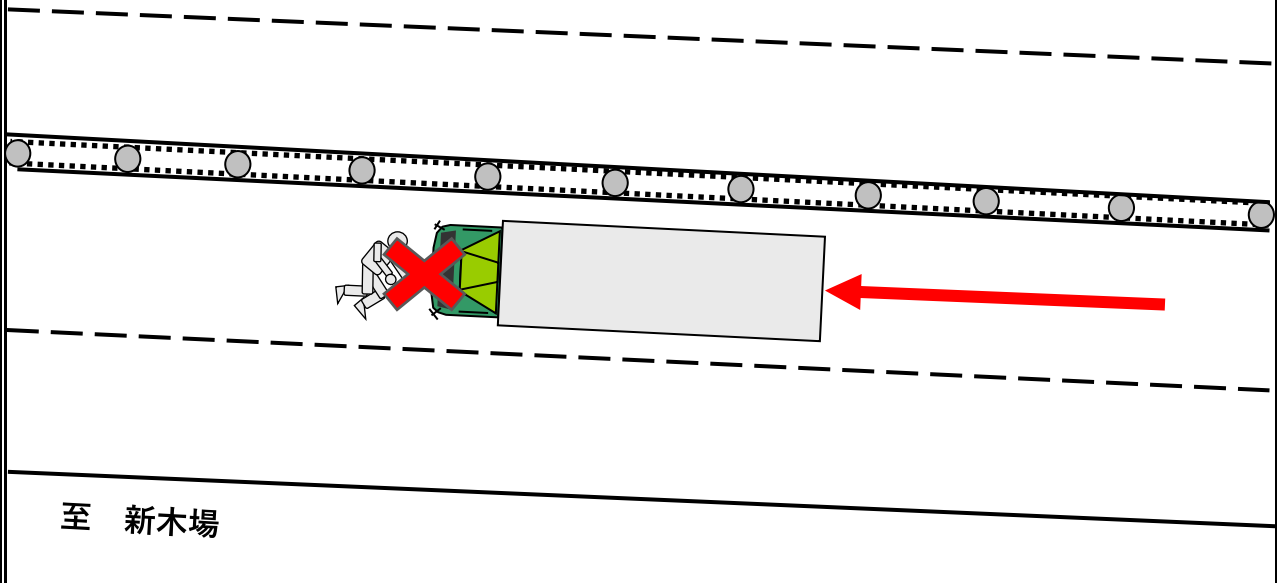

トラック事故速報

4月16日(木) 1時37分頃発生※

雨天

江戸川区(国道357号)

①歩行者(男性20代死亡)×②事大貨(男性30代)

(順番は過失の軽重を示すものではありません。)

江戸川区臨海町

至 舞浜

至 新木場

概要

事大貨が、国道357号を舞浜方向から新木場方向へ進行中、何らかの理由により道路上に倒れていた歩行者を轢過したものの。

※時間は24時間表記

～問合せ先：(一社)東京都トラック協会 業務部：03-3359-3618～

○深夜帯や雨天時は視認性が低下するので、道路状況によりハイビームの活用を心がけること。また、運行中は前方や周囲の状況への注意を怠らないこと。