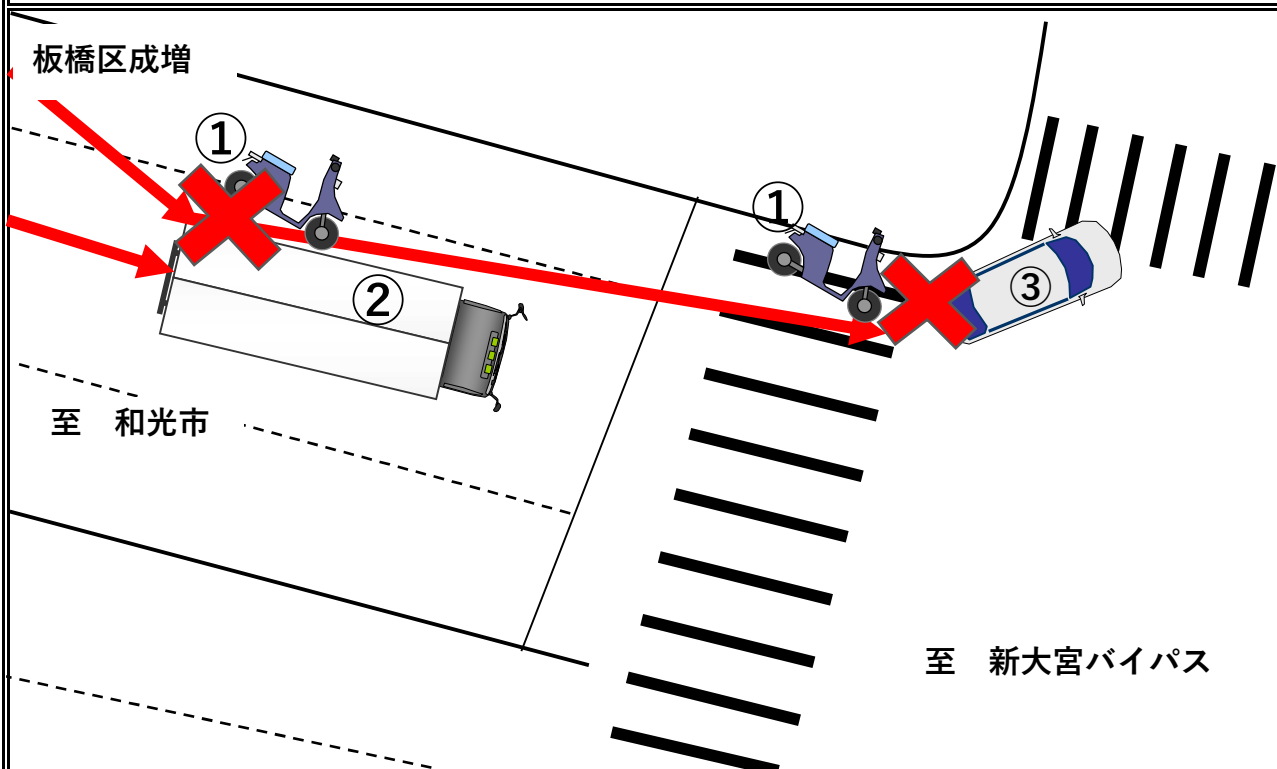

トラック事故速報

1月7日(火) 17時57分頃発生※

晴天

板橋区(国道254号)

①自二(女性20代死亡)×②事大貨(男性40代)
×③自普乗(女性50代)

(順番は過失の軽重を示すものではありません。)

概要

事大貨が、国道254号を和光市方向から新大宮バイパス方向へ第二通行帯を進行中、何らかの理由により操作を誤って転倒した自二が衝突したもので、さらに自二は左折のため停止中の自普乗に衝突したもの。

※時間は24時間表記

～問合せ先：(一社)東京都トラック協会 業務部：03-3359-3618～

○運行中は前方だけでなく、左右、後方を含めた周囲の交通状況にも注意を払うこと。道路状況に応じた安全速度での走行や、十分な車間距離の確保に努め、ゆとりをもって運転すること。