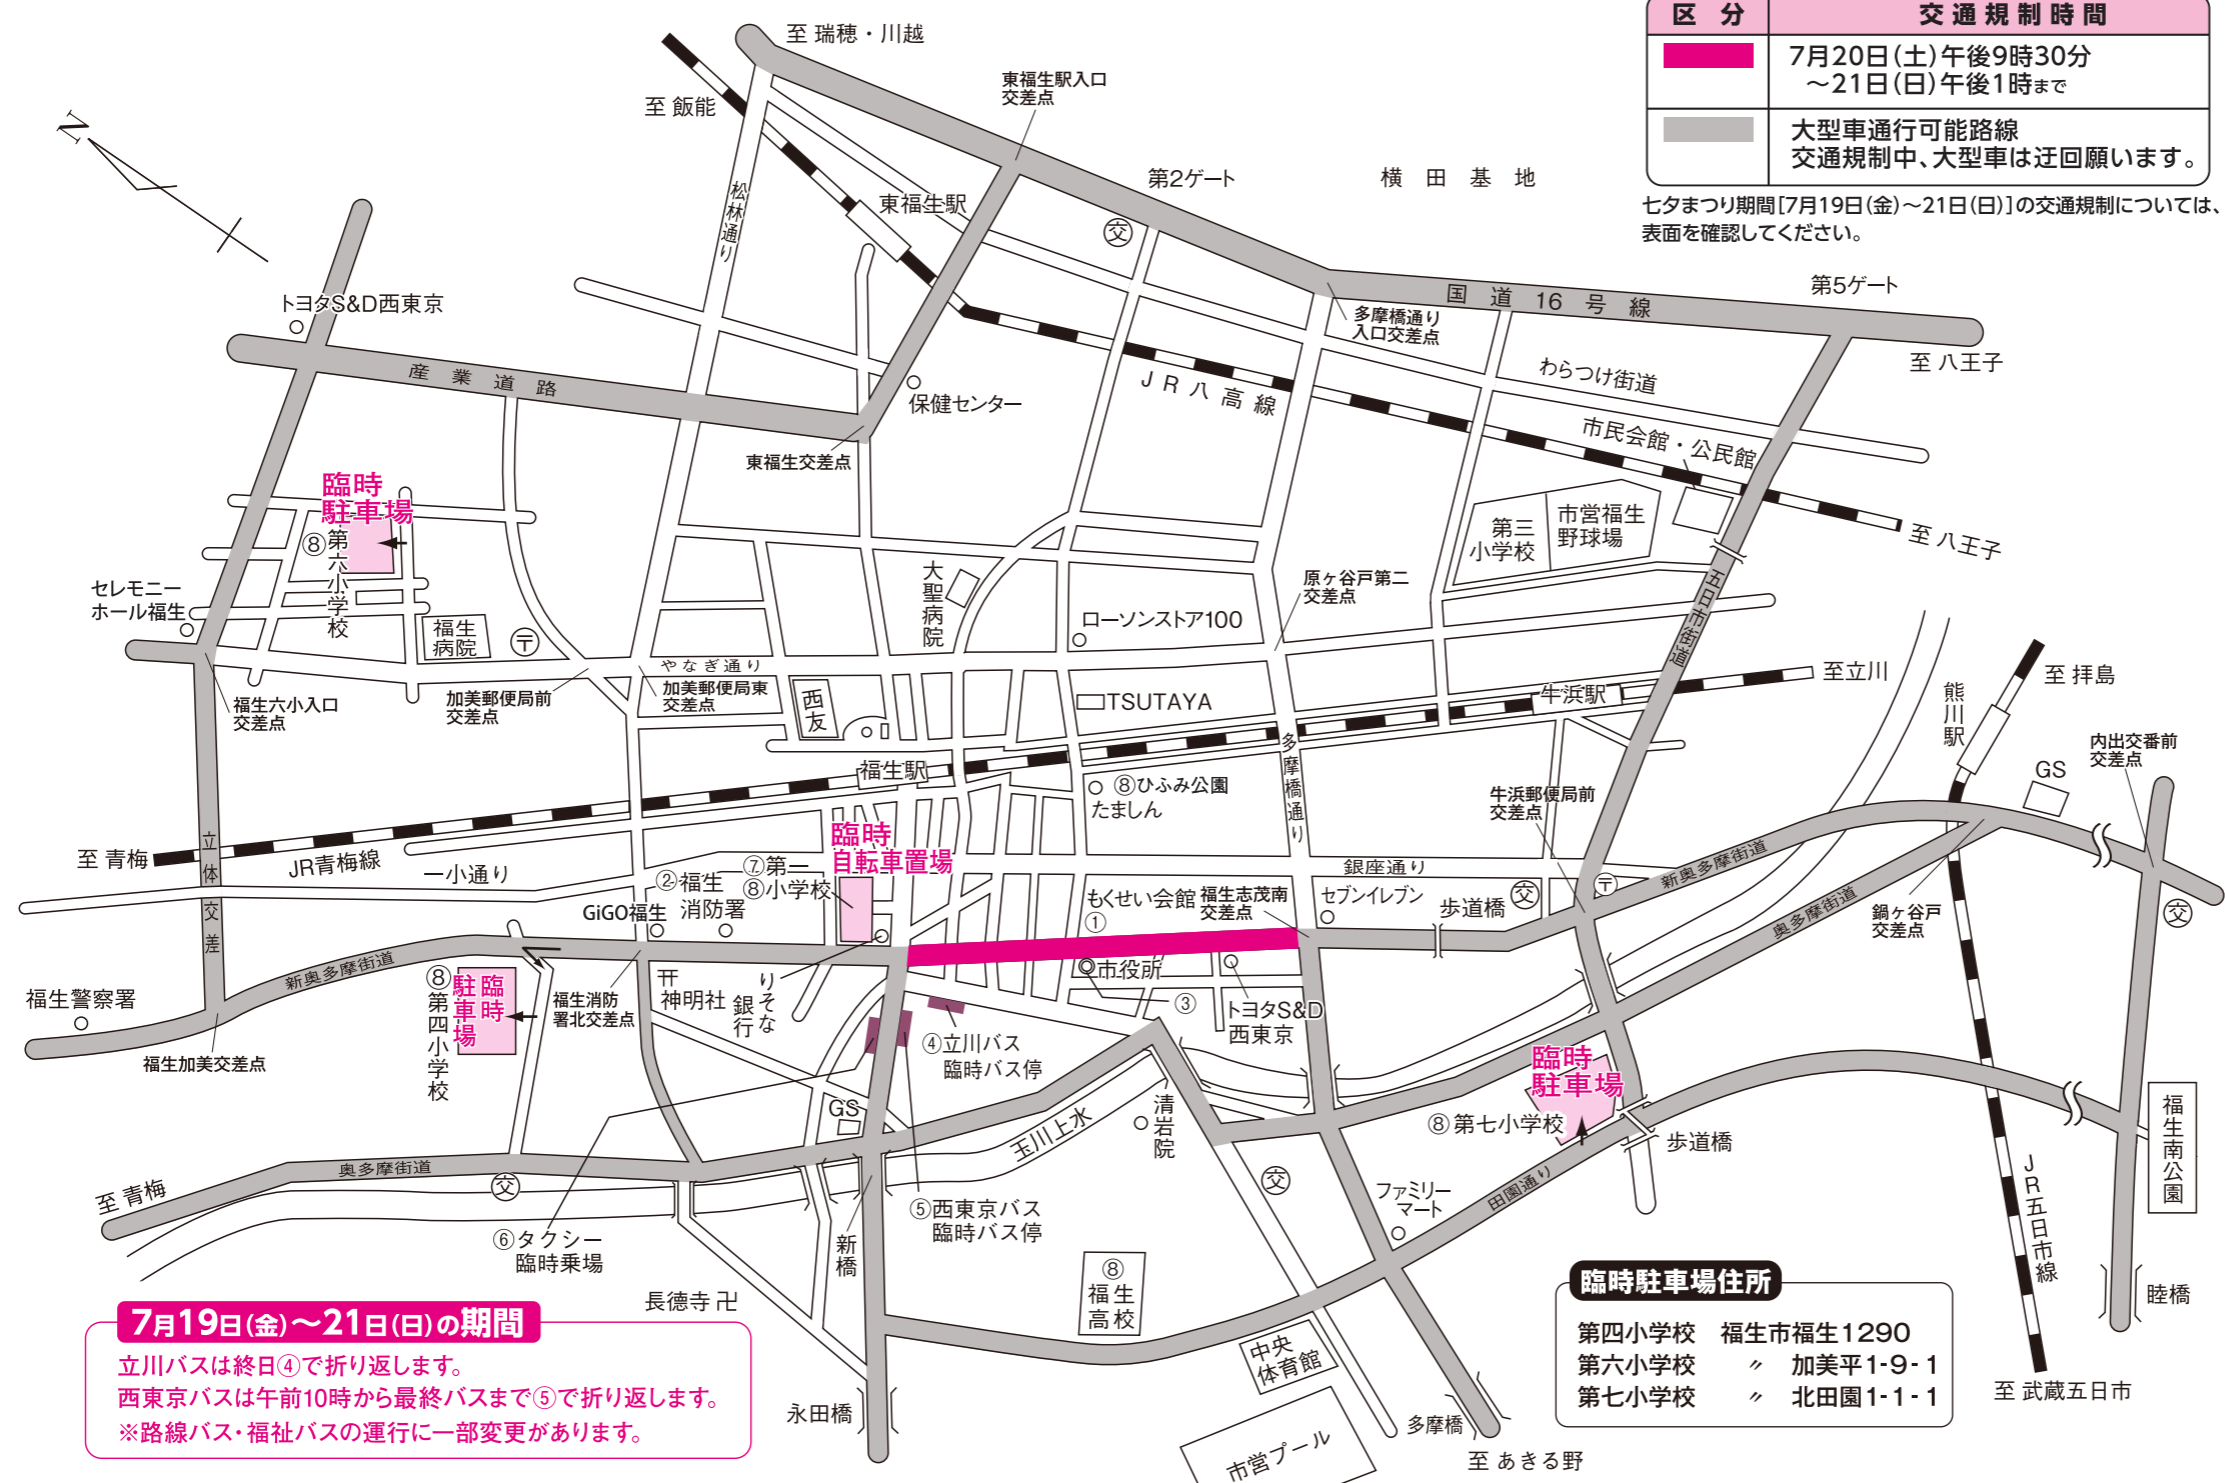

第74回福生七夕まつり 交通規制のお知らせ

開催期間:7月19日(金)、20日(土)、21日(日)

臨時駐車場
利用時間 19日(金):午後3時30分~午後9時30分
20日(土)・21日(日):午後1時~午後9時30分

交通規制・迂回路については、現場警察及び交通整理員の指示に従ってください。
なお、大型車については、夜間等にも交通規制がありますので裏面をご覧ください。

福生七夕まつり実行委員会

7月19日(金)の交通規制

区分	交通規制時間
	午後3時30分から午後9時30分まで
	午後3時30分から午後6時00分まで

7月20日(土)・21日(日)の交通規制

区分	交通規制時間
	午後1時から午後9時30分まで

※路線バス・福祉バスの運行に一部変更があります。※臨時駐車場については裏面の地図をご覧ください。※交通規制中でも、バス・タクシーは臨時バス停・臨時乗場に乗り入れをします。

大型車の交通規制 7月20日(土)、21日(日)

交通規制・迂回路については、現場警察官及び交通整理員の指示に従ってください。

臨時駐車場利用時間	
19日(金)	午後3時30分～午後9時30分
20日(土)・21日(日)	午後1時～午後9時30分

環境保護の為、ご来場は、公共交通機関をご利用ください。

(路上は全面駐車禁止です)

七夕まつり案内

- 七夕まつり実行委員会本部
警察署警戒・警備本部
- 消防特別警戒本部(消防署)
- 消防署現場警戒本部
消防団警戒警備本部
交通安全推進委員会本部
- 立川バス臨時バス停
- 西東京バス臨時バス停
- タクシー臨時乗場
- 臨時自転車置場(第一小学校)
- 避難場所
(第一小学校・第四小学校・福生高校
・ひふみ公園・第六小学校・第七小学校)

七夕まつり期間[7月19日(金)～21日(日)]の交通規制については、表面を確認してください。

7月19日(金)～21日(日)の期間
立川バスは終日④で折り返します。
西東京バスは午前10時から最終バスまで⑤で折り返します。
※路線バス・福祉バスの運行に一部変更があります。

※ご協力をお願いいたします。
緊急時等やむをえない場合は、車が進入することがあります。

臨時駐車場住所	
④ 第四小学校	福生市福生 1290
⑥ 第六小学校	加美平 1-9-1
⑦ 第七小学校	北田園 1-1-1