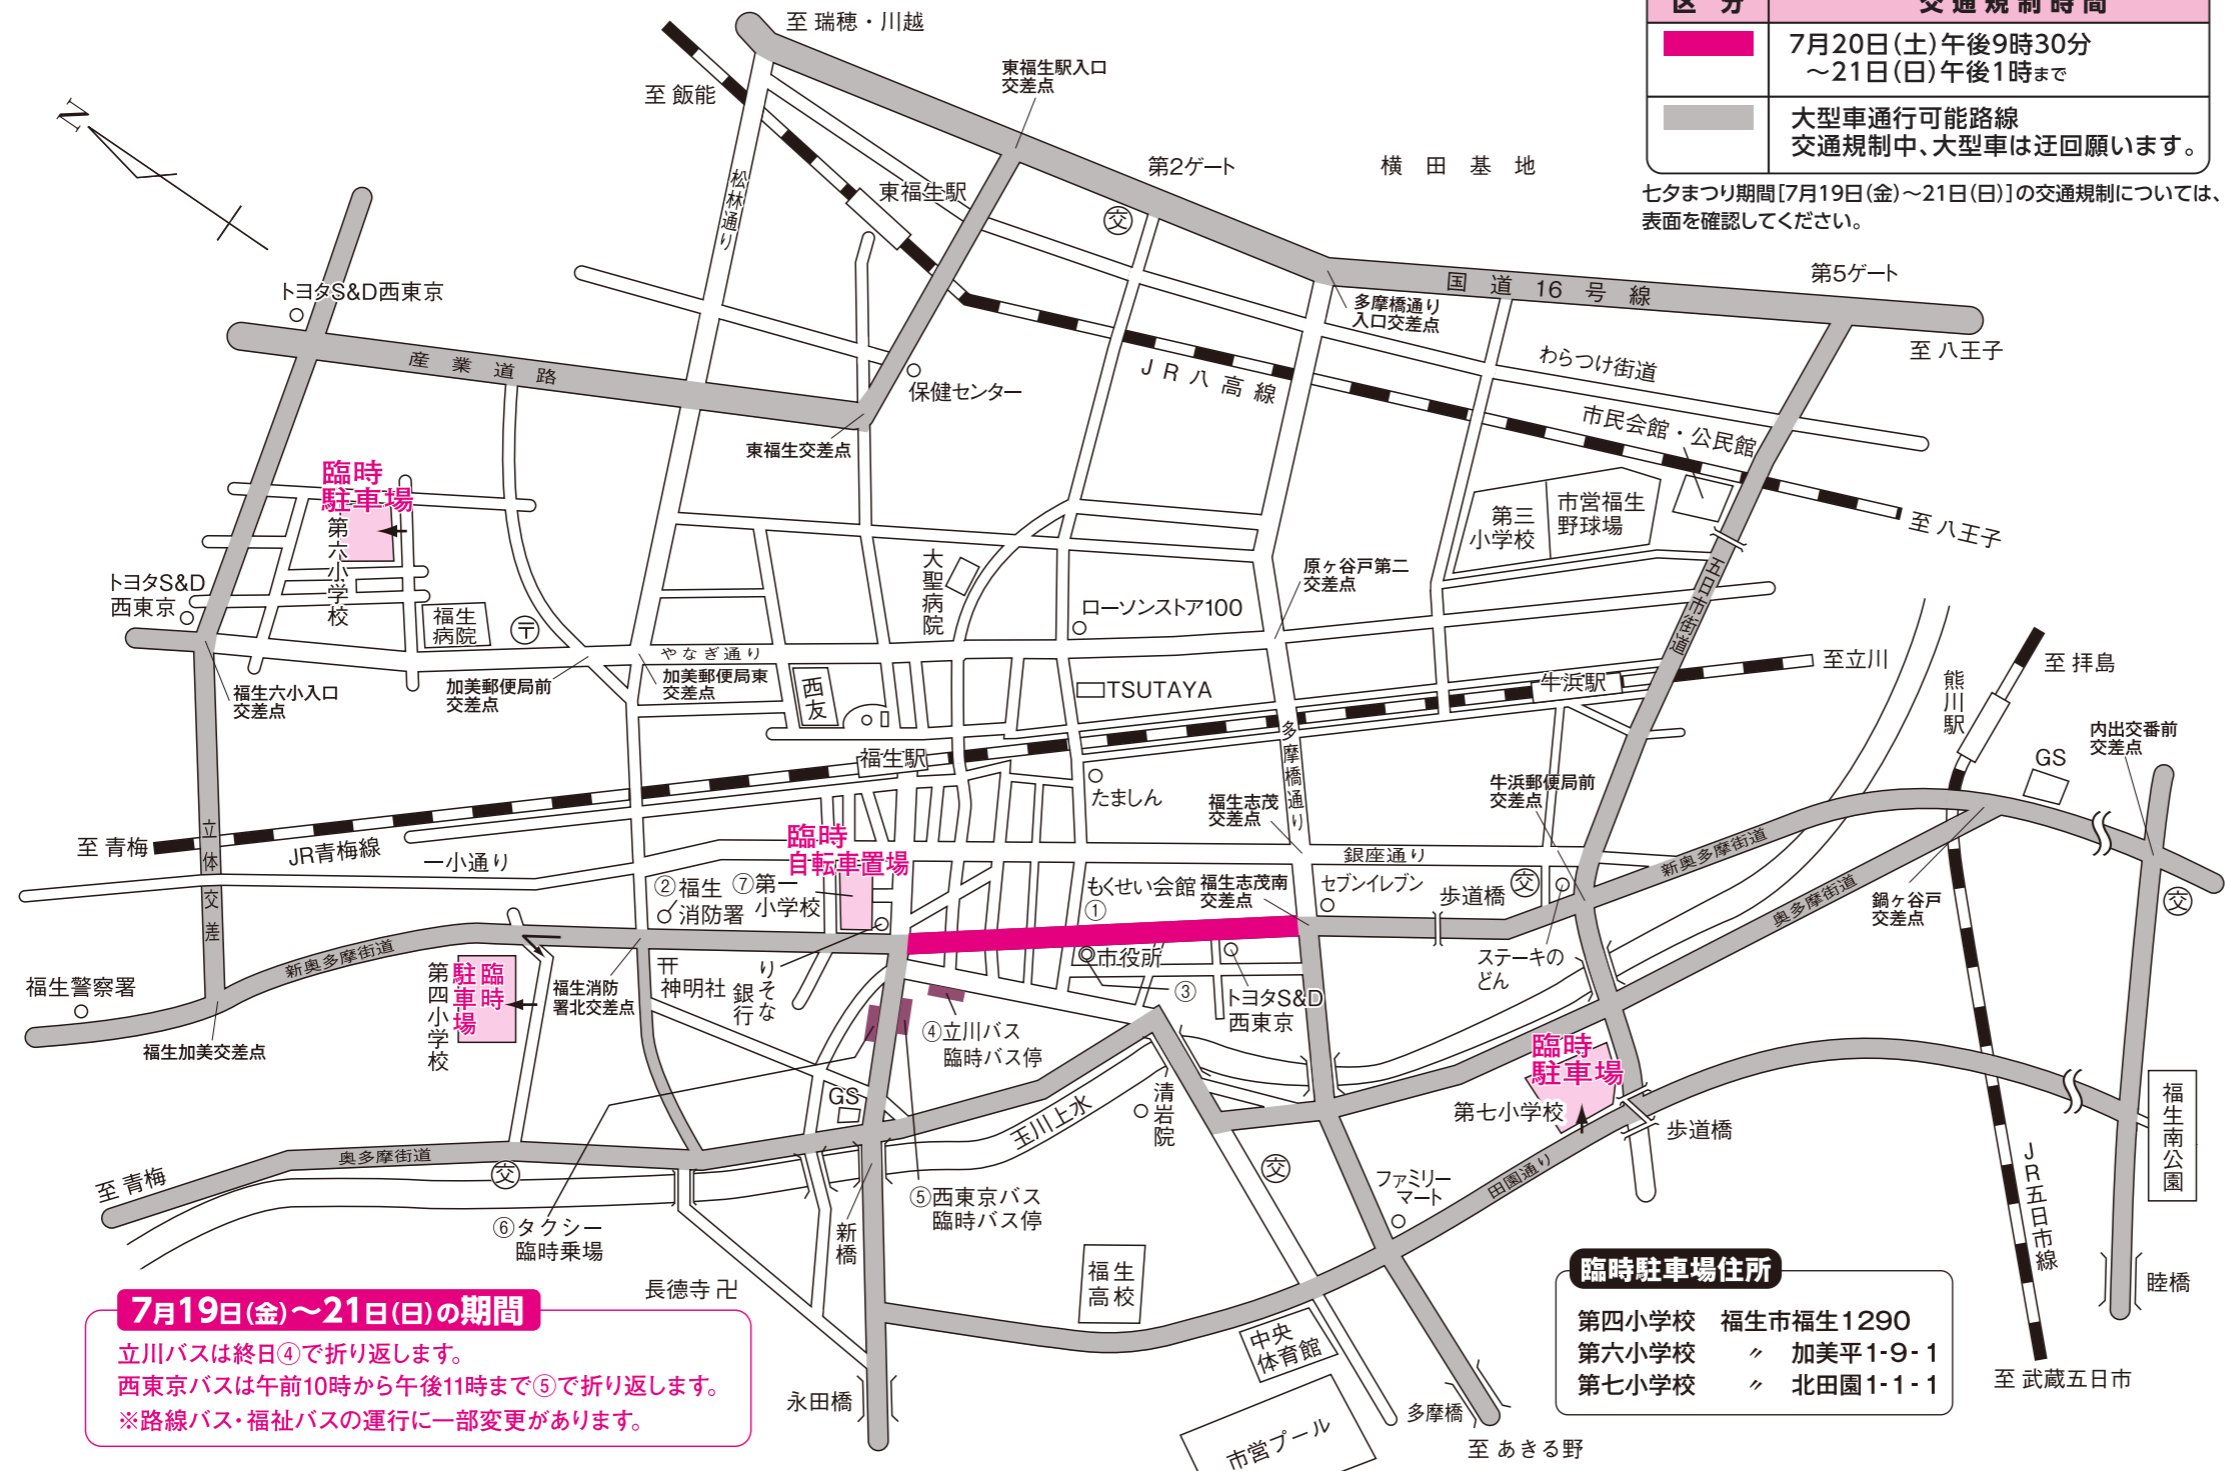

第74回福生七夕まつり 交通規制のお知らせ

開催期間:7月19日(金)、20日(土)、21日(日)

臨時駐車場
利用時間 19日(金):午後1時30分~午後9時30分
20日(土)・21日(日):午後1時~午後9時30分

交通規制・迂回路については、現場警察及び交通整理員の指示に従ってください。
大型車については、夜間交通規制がありますので裏面をご覧ください。

福生七夕まつり実行委員会

7月19日(金)の交通規制

区分	交通規制時間
	午後3時30分から午後9時30分まで
	午後3時30分から午後6時00分まで

7月20日(土)・21日(日)の交通規制

区分	交通規制時間
	午後1時から午後9時30分まで

※路線バス・福祉バスの運行に一部変更があります。※臨時駐車場については裏面の地図をご覧ください。※交通規制中でも、バス・タクシーは臨時バス停・臨時乗場に乗り入れをします。

大型車の交通規制 7月20日(土)、21日(日)

交通規制・迂回路については、現場警察官及び交通整理員の指示に従ってください。

臨時駐車場利用時間	
19日(金)	午後1時30分～午後9時30分
20日(土)・21日(日)	午後1時～午後9時30分

環境保護の為、ご来場は、公共交通機関をご利用ください。

(路上は全面駐車禁止です)

七夕まつり案内

- ①七夕まつり実行委員会本部
警察署警戒・警備本部
 - ②消防特別警戒本部(消防署)
 - ③消防署現場警戒本部
消防団警戒警備本部
交通安全推進委員会本部
 - ④立川バス臨時バス停
 - ⑤西東京バス臨時バス停
 - ⑥タクシー臨時乗場
 - ⑦臨時自転車置場(第一小学校)
- 避難場所
(第一小学校・第四小学校・福生高校・ひふみ公園・第六小学校・第七小学校)

七夕まつり期間[7月19日(金)～21日(日)]の交通規制については、表面を確認してください。

7月19日(金)～21日(日)の期間
立川バスは終日④で折り返します。
西東京バスは午前10時から午後11時まで⑤で折り返します。
※路線バス・福祉バスの運行に一部変更があります。

臨時駐車場住所	
第四小学校	福生市福生 1290
第六小学校	加美平 1-9-1
第七小学校	北田園 1-1-1

※ご協力をお願いいたします。
緊急時等やむをえない場合は、車が進入することがあります。