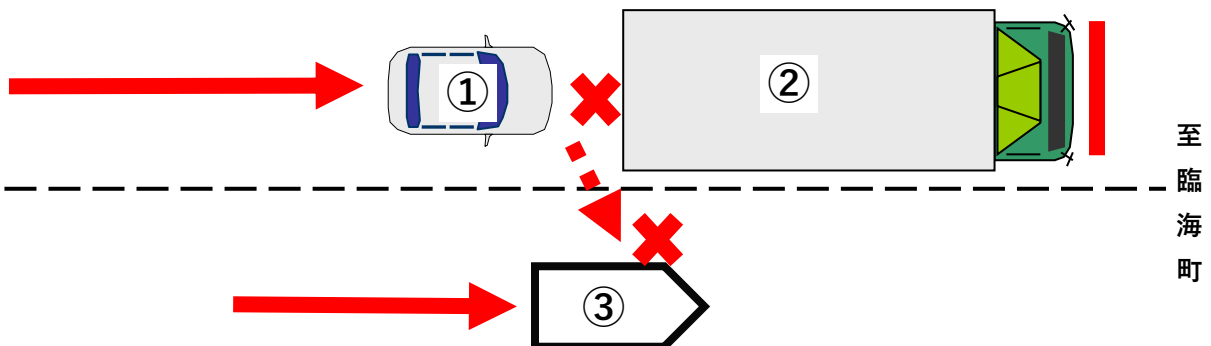

トラック事故速報

3月24日(日) 15時20分頃発生※

晴天

江戸川区内(中央環状線外回り)

- ①自普乗(同乗)(女性60代死亡)×
 ①自普乗(男性60代)×②事大貨(男性50代)×
 ③車両(車種、性別、年齢不明)

(順番は過失の軽重を示すものではありません。)

江戸川区西葛西

概要

②事大貨が中央環状線外回りの第1通行帯で停止中、①自普乗が追突し、そのはずみで第2通行帯を通行していた③車両に接触したものであり、その際、①自普乗の助手席の同乗者が死亡したもの。

※時間は24時間表記

～問合せ先：(一社)東京都トラック協会 業務部：03-3359-3618～

○高速道路等の単調な道路での走行は漫然運転に陥りやすいことを意識し、常に一定の緊張感を保って運転を行うこと。