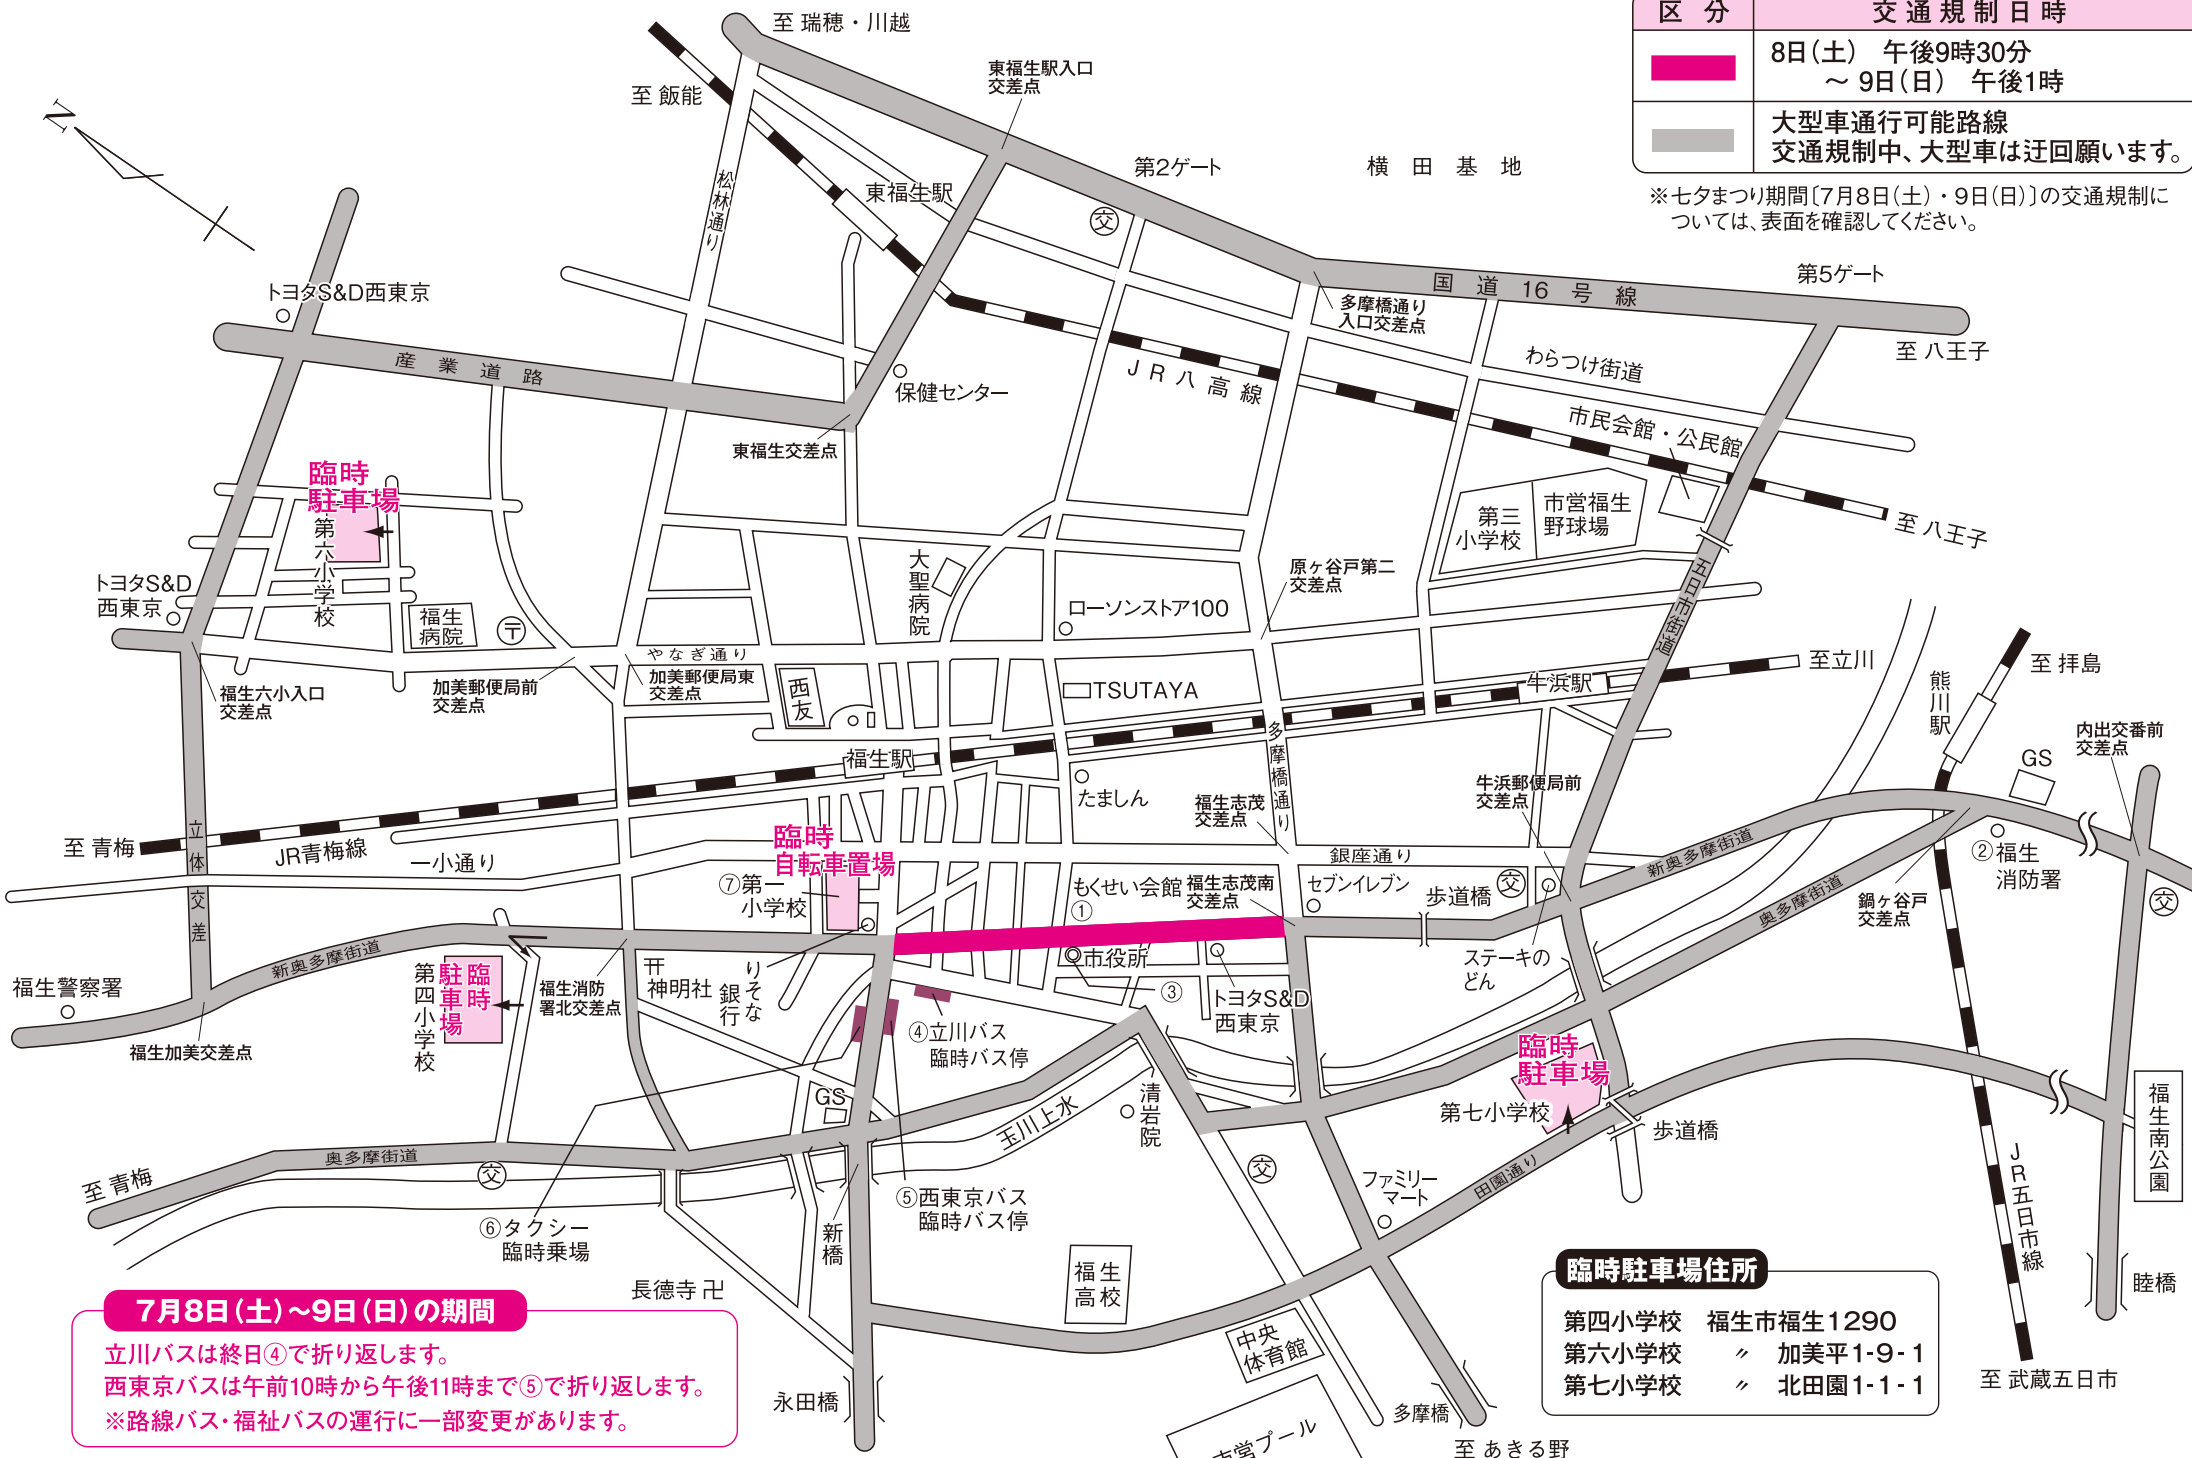

# 大型車の夜間交通規制 7月8日(土)・9日(日)

交通規制・迂回路については、現場警察官及び交通整理員の指示に従ってください。

※臨時駐車場利用時間は午後1時から午後9時30分までです。

区分	交通規制日時
	8日(土) 午後9時30分 ～9日(日) 午後1時
	大型車通行可能路線 交通規制中、大型車は迂回願います。

※七夕まつり期間(7月8日(土)・9日(日))の交通規制については、表面を確認してください。

### 7月8日(土)～9日(日)の期間

立川バスは終日④で折り返します。  
西東京バスは午前10時から午後11時まで⑤で折り返します。  
※路線バス・福祉バスの運行に一部変更があります。