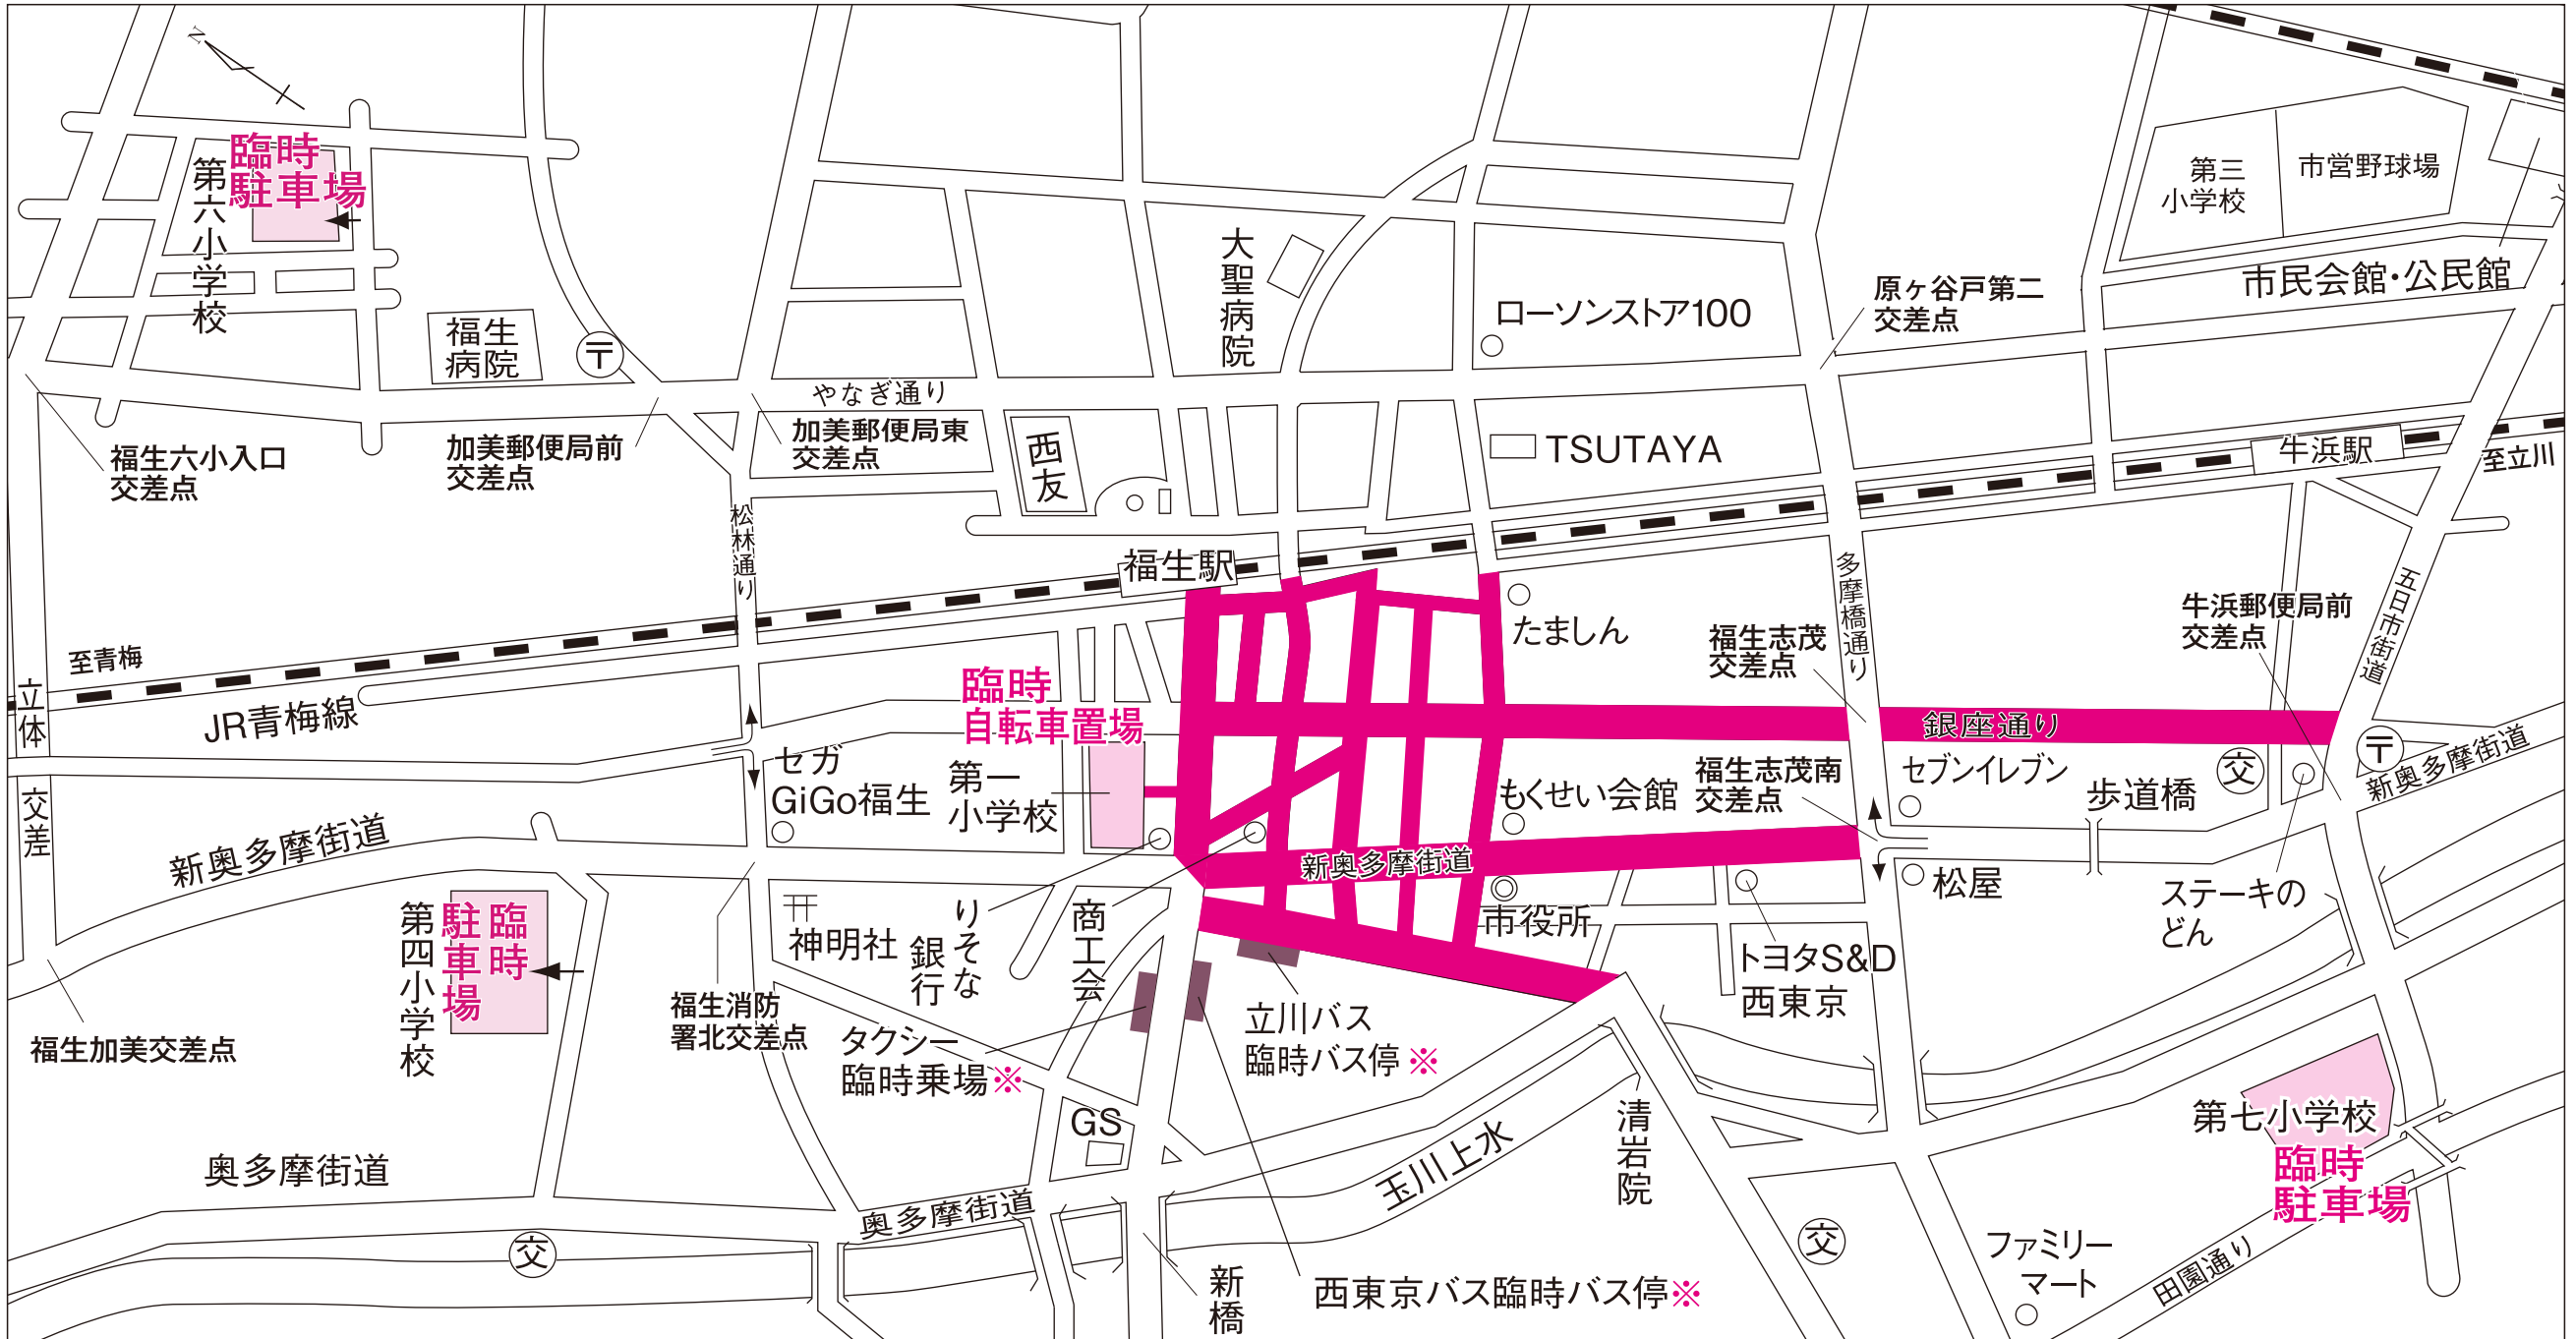

第73回 福生七夕まつり 交通規制のお知らせ

7月8日(土)・9日(日)の交通規制

交通規制時間 **午後1時～午後9時30分**

大型車については、夜間の交通規制がありますので、裏面をご覧ください。

ご協力をお願いいたします。◆ 福生七夕まつり実行委員会 ◆

- 交通規制・迂回路については、現場警察官及び交通整理員の指示に従ってください。
- **臨時駐車場利用時間は午後1時から午後9時30分**までです。
※時間を過ぎますと出場ができなくなりますのでご注意ください。

●路線バス・福祉バスの運行に一部変更があります。

※交通規制中でも、バス・タクシーは臨時バス停・臨時乗場に乗り入れをします。