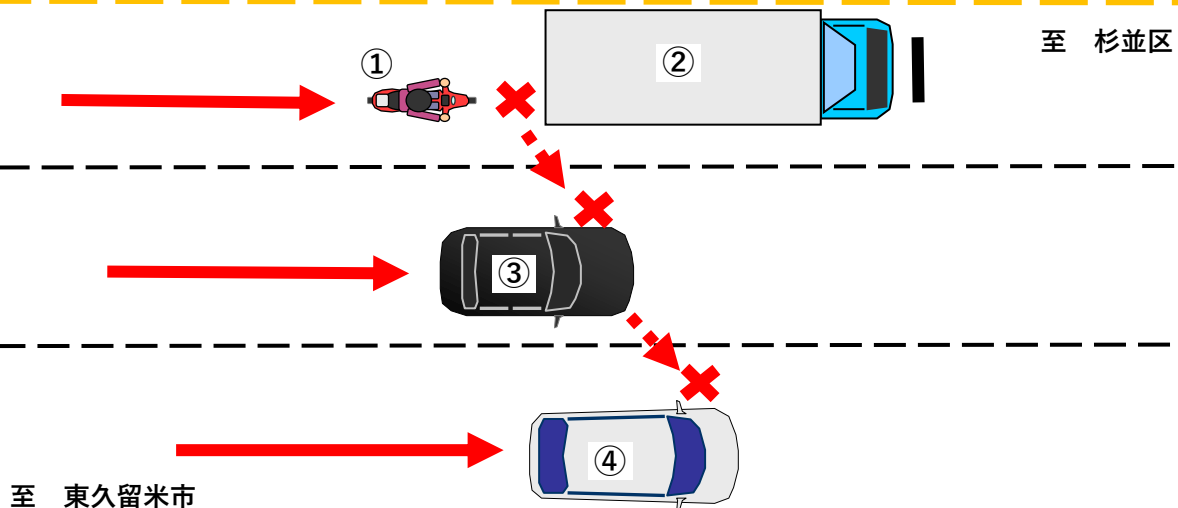

# トラック事故速報

12月2日(金) 4時4分頃発生※

曇天

西東京市内(青梅街道)

①自二(男性40代死亡) × ②事準中貨(男性50代)  
× ③事普乗(男性40代) × ④自普乗(男性70代)

(順番は過失の軽重を示すものではありません。)

西東京市柳沢

概要

青梅街道にて杉並区方向に向けて駐車していた②事準中貨に、第1通行帯を走行していた①自二が何らかの原因で衝突した後、第2通行帯を走行していた③事普乗に①自二が衝突し、さらに第3通行帯を走行していた④自普乗に③事普乗が衝突したものの。なお、事故現場付近は駐車禁止の規制標示があった。

※時間は24時間表記

～問合せ先：(一社)東京都トラック協会 業務部：03-3359-3618～

○深夜や早朝の時間帯は視界が悪いので、周囲の状況により一層注意を払うこと。また、見通しの良い道路であっても長時間の駐車は交通の障害となるので、現場の道路標識・標示の指示や規制に従うとともに、他の交通の妨害とならないよう注意すること。