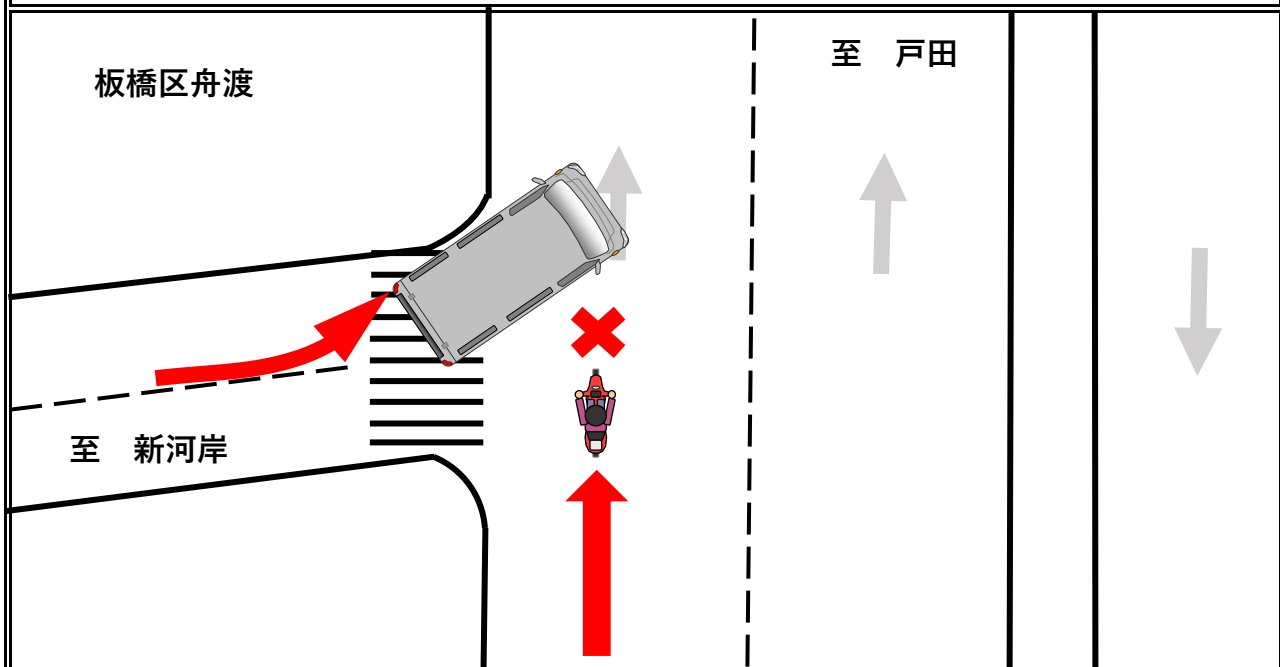

トラック事故速報

7月26日(火) 23時50分頃発生※

晴天

板橋区内(中山道)

自二(男性20代死亡)×事普貨(男性20代)

(順番は過失の軽重を示すものではありません。)

概要

新河岸方面から進行していた事普貨が、信号機の無い中山道との交差点において左折進入した際に、事普貨の右方から戸田方面へ直進進行していた自二と衝突したものの。

※時間は24時間表記

～問合せ先：(一社)東京都トラック協会 業務部：03-3359-3618～

○夜間は視界が悪くなるので、交差点への進入時を含め、運転中はより一層周囲の交通状況への注意、及び安全確認を怠らないこと。また、優先道路への進入の際は、指差し呼称などで進入先の道路の安全を確認した上で、安全な方法により進入すること。