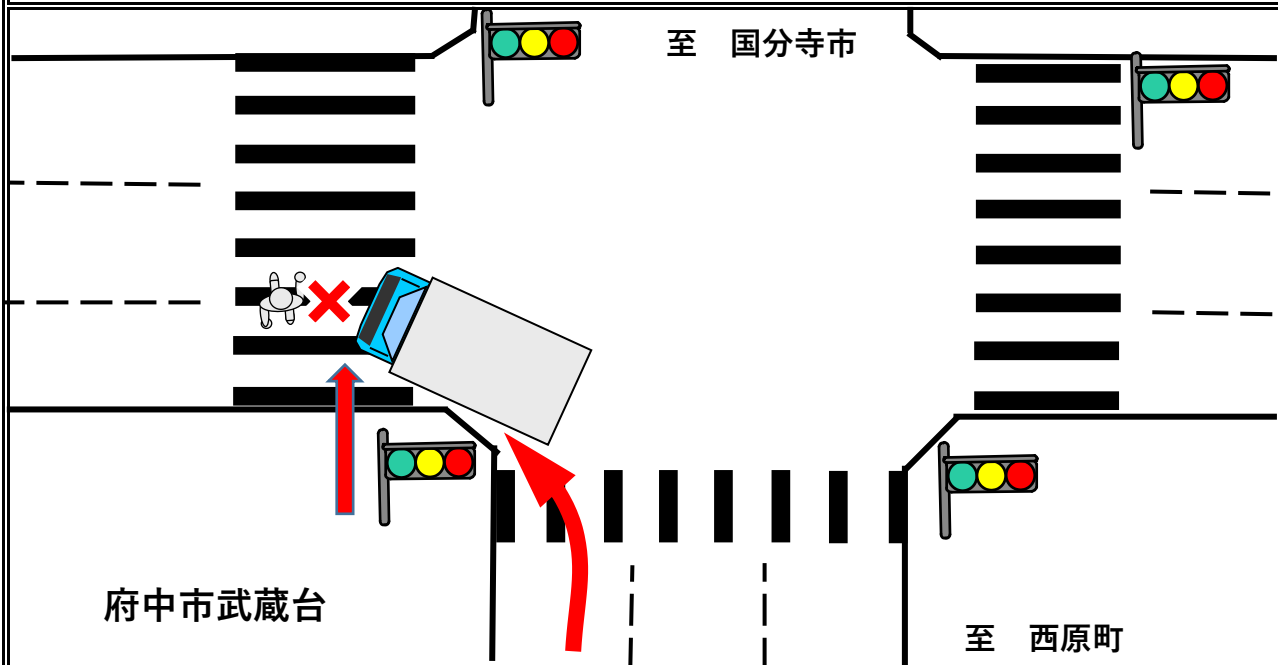

トラック事故速報

2月14日(月) 5時40分頃発生※

雨天

府中市内(新府中街道)

歩行者(女性70代死亡)× 事準中貨(男性50代)

(順番は過失の軽重を示すものではありません。)

概要

事準中貨が、新府中街道を西原町方面から国分寺市方面へ進行中、信号のある交差点を対面青信号で立川国分寺線へ左折進入した際、左方横断歩道上を国分寺市方面に向け進行していた歩行者を未発見のまま衝突轢過したものの。

※時間は24時間表記

～問合せ先：(一社)東京都トラック協会 業務部：03-3359-3618～

○黎明時や雨天時は歩行者等を視認しづらくなることを意識し、速度を落としての走行や、ハイビームの活用などにより安全確保を図ること。また、交差点で左折を行う際は、横断歩道や停止線の手前でいつでも停止できる速度に減速、または一時停止を行い、安全確認を行うこと。