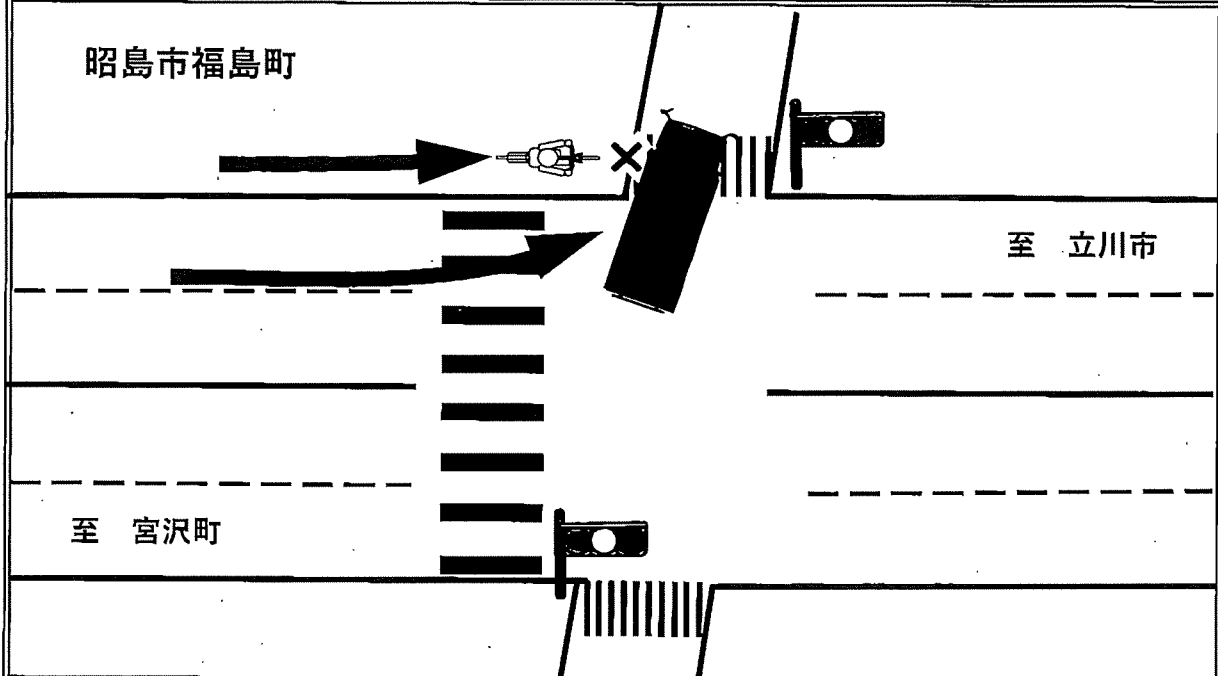

# トラック事故速報

3月25日(木) 15時37分頃発生 ※

曇天

昭島市内(新奥多摩街道)

自転車(女性50代死亡) × 事大貨(男性50代)

(順番は過失の軽重を示すものではありません。)

昭島市福島町

概要

信号のある交差点で、新奥多摩街道から都道153号線に左折進入しようとした事大貨が、宮沢町方面から立川市方面へ横断歩道上を進行していた自転車と衝突したものの。  
※時間は24時間表記

～問合せ先：(一社)東京都トラック協会 業務部：03-3359-3618～

○交差点で左折を行う際は、横断歩道や停止線の手前でいつでも停止できる速度に減速、または一時停止を行い、安全確認を怠らないこと。