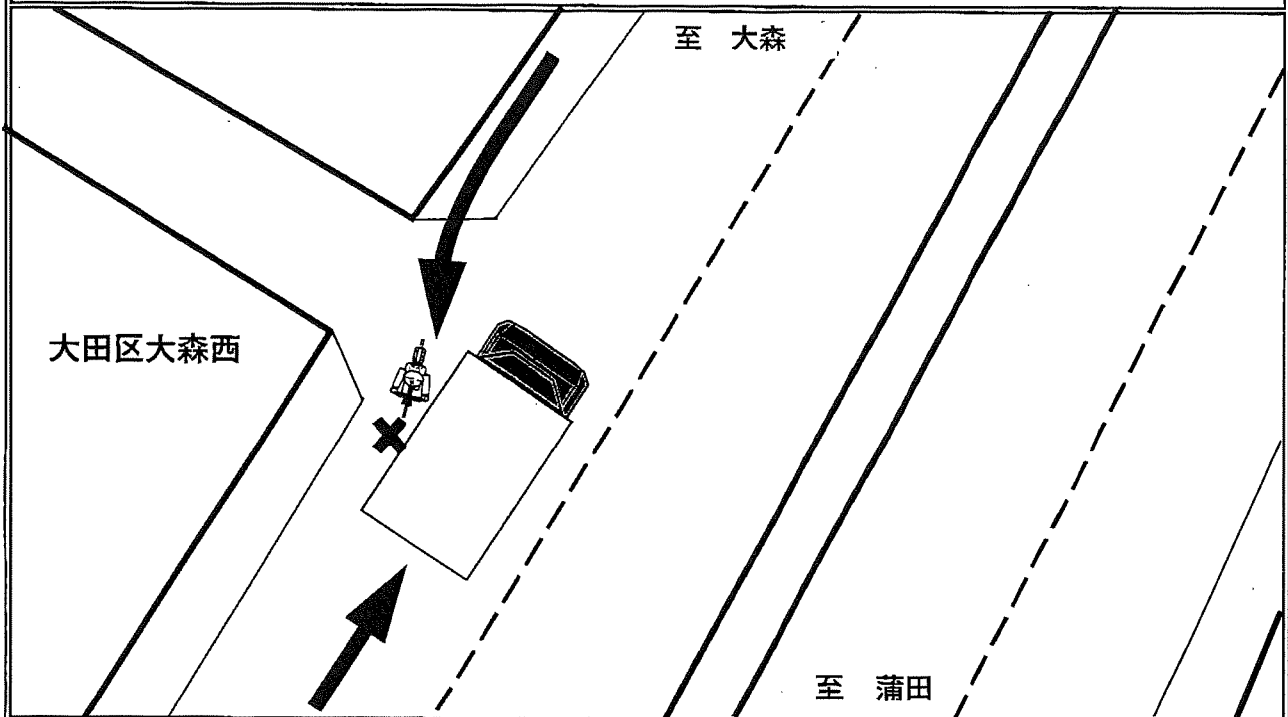

トラック事故速報

12月30日(水) 18時25分頃発生 ※ 曇天

大田区内(国道15号)

自転車(男性50代死亡) × 事中貨(男性60代)

(順番は過失の軽重を示すものではありません。)

概要

蒲田方面から大森方面へ進行していた事中貨に、左方の歩道を蒲田方面に進行していた自転車が、歩道から側道へ進路を変更した際に事中貨の左側面に衝突したものの。

※時間は24時間表記

～問合せ先：(一社)東京都トラック協会 業務部：03-3359-3618～

○夕方や夜間の走行時は、視界が悪くなることから、自転車等の周囲の交通状況に特に注意を払うとともに、「かもしれない運転」の徹底などを行うなど、安全運転に努めること。