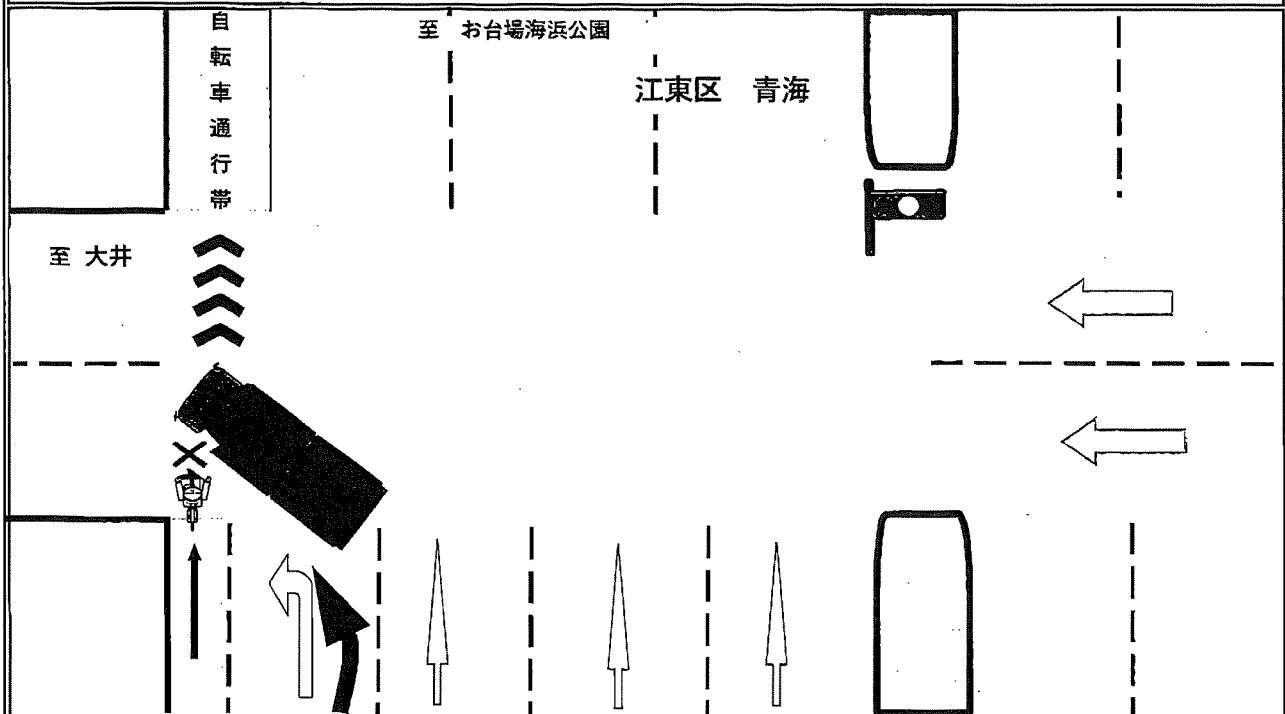

トラック事故速報

12月25日(金) 23時07分頃発生 ※

晴天

江東区内(国道357号)

自転車(男性20代死亡) × 事大貨(男性40代)

(順番は過失の軽重を示すものではありません。)

概要

事大貨が信号機のある交差点で左折時、左後方より直進してきた自転車と衝突したもの。

※時間は24時間表記

～問合せ先：(一社)東京都トラック協会 業務部：03-3359-3618～

○左折時は最徐行または一時停止を徹底し、死角の多い左後方から直進してくる自転車やオートバイ等に対して十分な安全確認を行うこと。