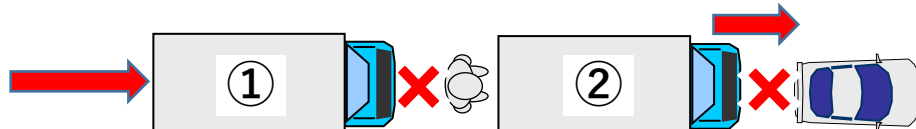

# トラック事故速報

9月29日(火) 15時30分頃発生 ※

晴天

板橋区内(区道)

歩行者(男性30代死亡) × 事準中貨(男性30代)

(順番は過失の軽重を示すものではありません。)

板橋区舟渡

荒川河川敷

至 赤羽

概要

一車線の相互通行道路において、事準中貨②の運転者が自車後方で作業中、事準中貨①が②に後方から運転者を巻き込み衝突し、さらに前方へ押し出された②が、駐車車両に追突したものの。

※時間は24時間表記

～問合せ先：(一社)東京都トラック協会 業務部：03-3359-3618～

○運行中は前方及び周囲の交通状況に注意を払い、安全第一に走行すること。また、漫然運転をしないよう、常に緊張感を保つこと。