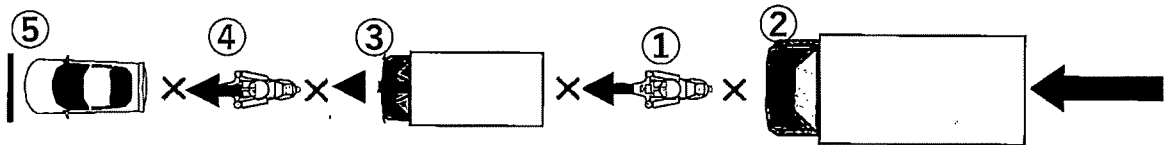

# トラック事故速報

8月4日 (火) 17時16分頃発生 ※

晴天

練馬区内 (青梅街道)

- ①自二(男性50代死亡)× ②事準中貨(男性40代)  
 ×③自普貨(男性40代)× ④自二(男性40代)  
 ×⑤自普乗 (男性40代)

(順番は過失の軽重を示すものではありません。)

至 西東京市

練馬区関町南