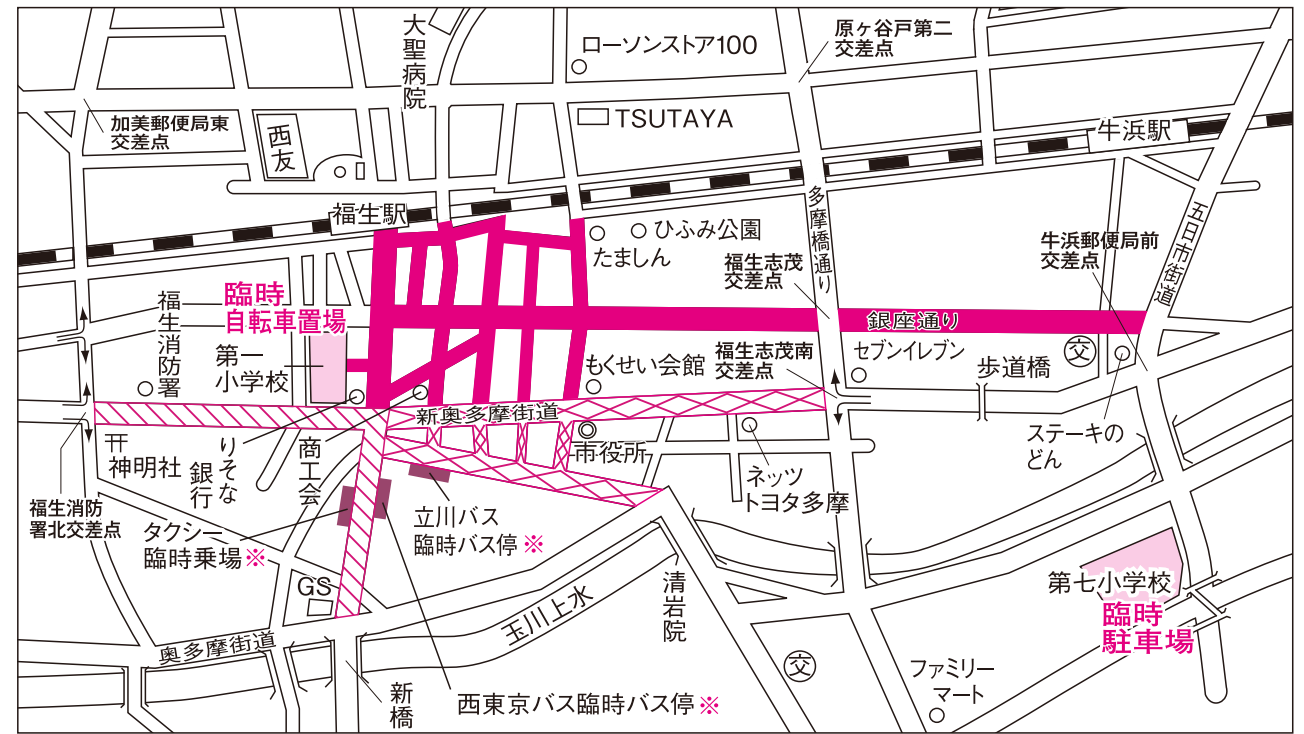

第69回 福生七夕まつり 交通規制のお知らせ

開催期間：8月1日(木)、2日(金)、3日(土)、4日(日)

■交通規制・迂回路については、現場警察官及び交通整理員の指示に従ってください。

※臨時駐車場利用時間は午後1時から午後9時30分までです。

ご協力をお願いいたします。

大型車については、夜間の交通規制がありますので、裏面をご覧ください。

◆福生七夕まつり実行委員会◆

8月2日(金)の交通規制

区分	交通規制時間
	午後3時～午後5時30分
	午後3時～午後9時30分
	午後1時～午後9時30分

8月1日(木)の交通規制

区分	交通規制時間
	午後1時～午後9時30分

●路線バス・福祉バスの運行に一部変更があります。

8月3日(土)・4日(日)の交通規制

区分	交通規制時間
	午後1時～午後9時30分

※ただし、大型車は夜間交通規制あり(裏面参照)。

※交通規制中でも、バス・タクシーは臨時バス停・臨時乗場に乗り入れをします。

大型車の夜間交通規制 8月3日(土)・4日(日)

区分	交通規制日時
	3日(土) 午後9時30分 ～4日(日) 午後1時
	大型車通行可能路線 交通規制中、大型車は迂回願います。

※七夕まつり期間(8月1日(木)～4日(日))の交通規制については、表面を確認してください。

■交通規制・迂回路については、現場警察官及び交通整理員の指示に従ってください。

※臨時駐車場利用時間は午後1時から午後9時30分までです。