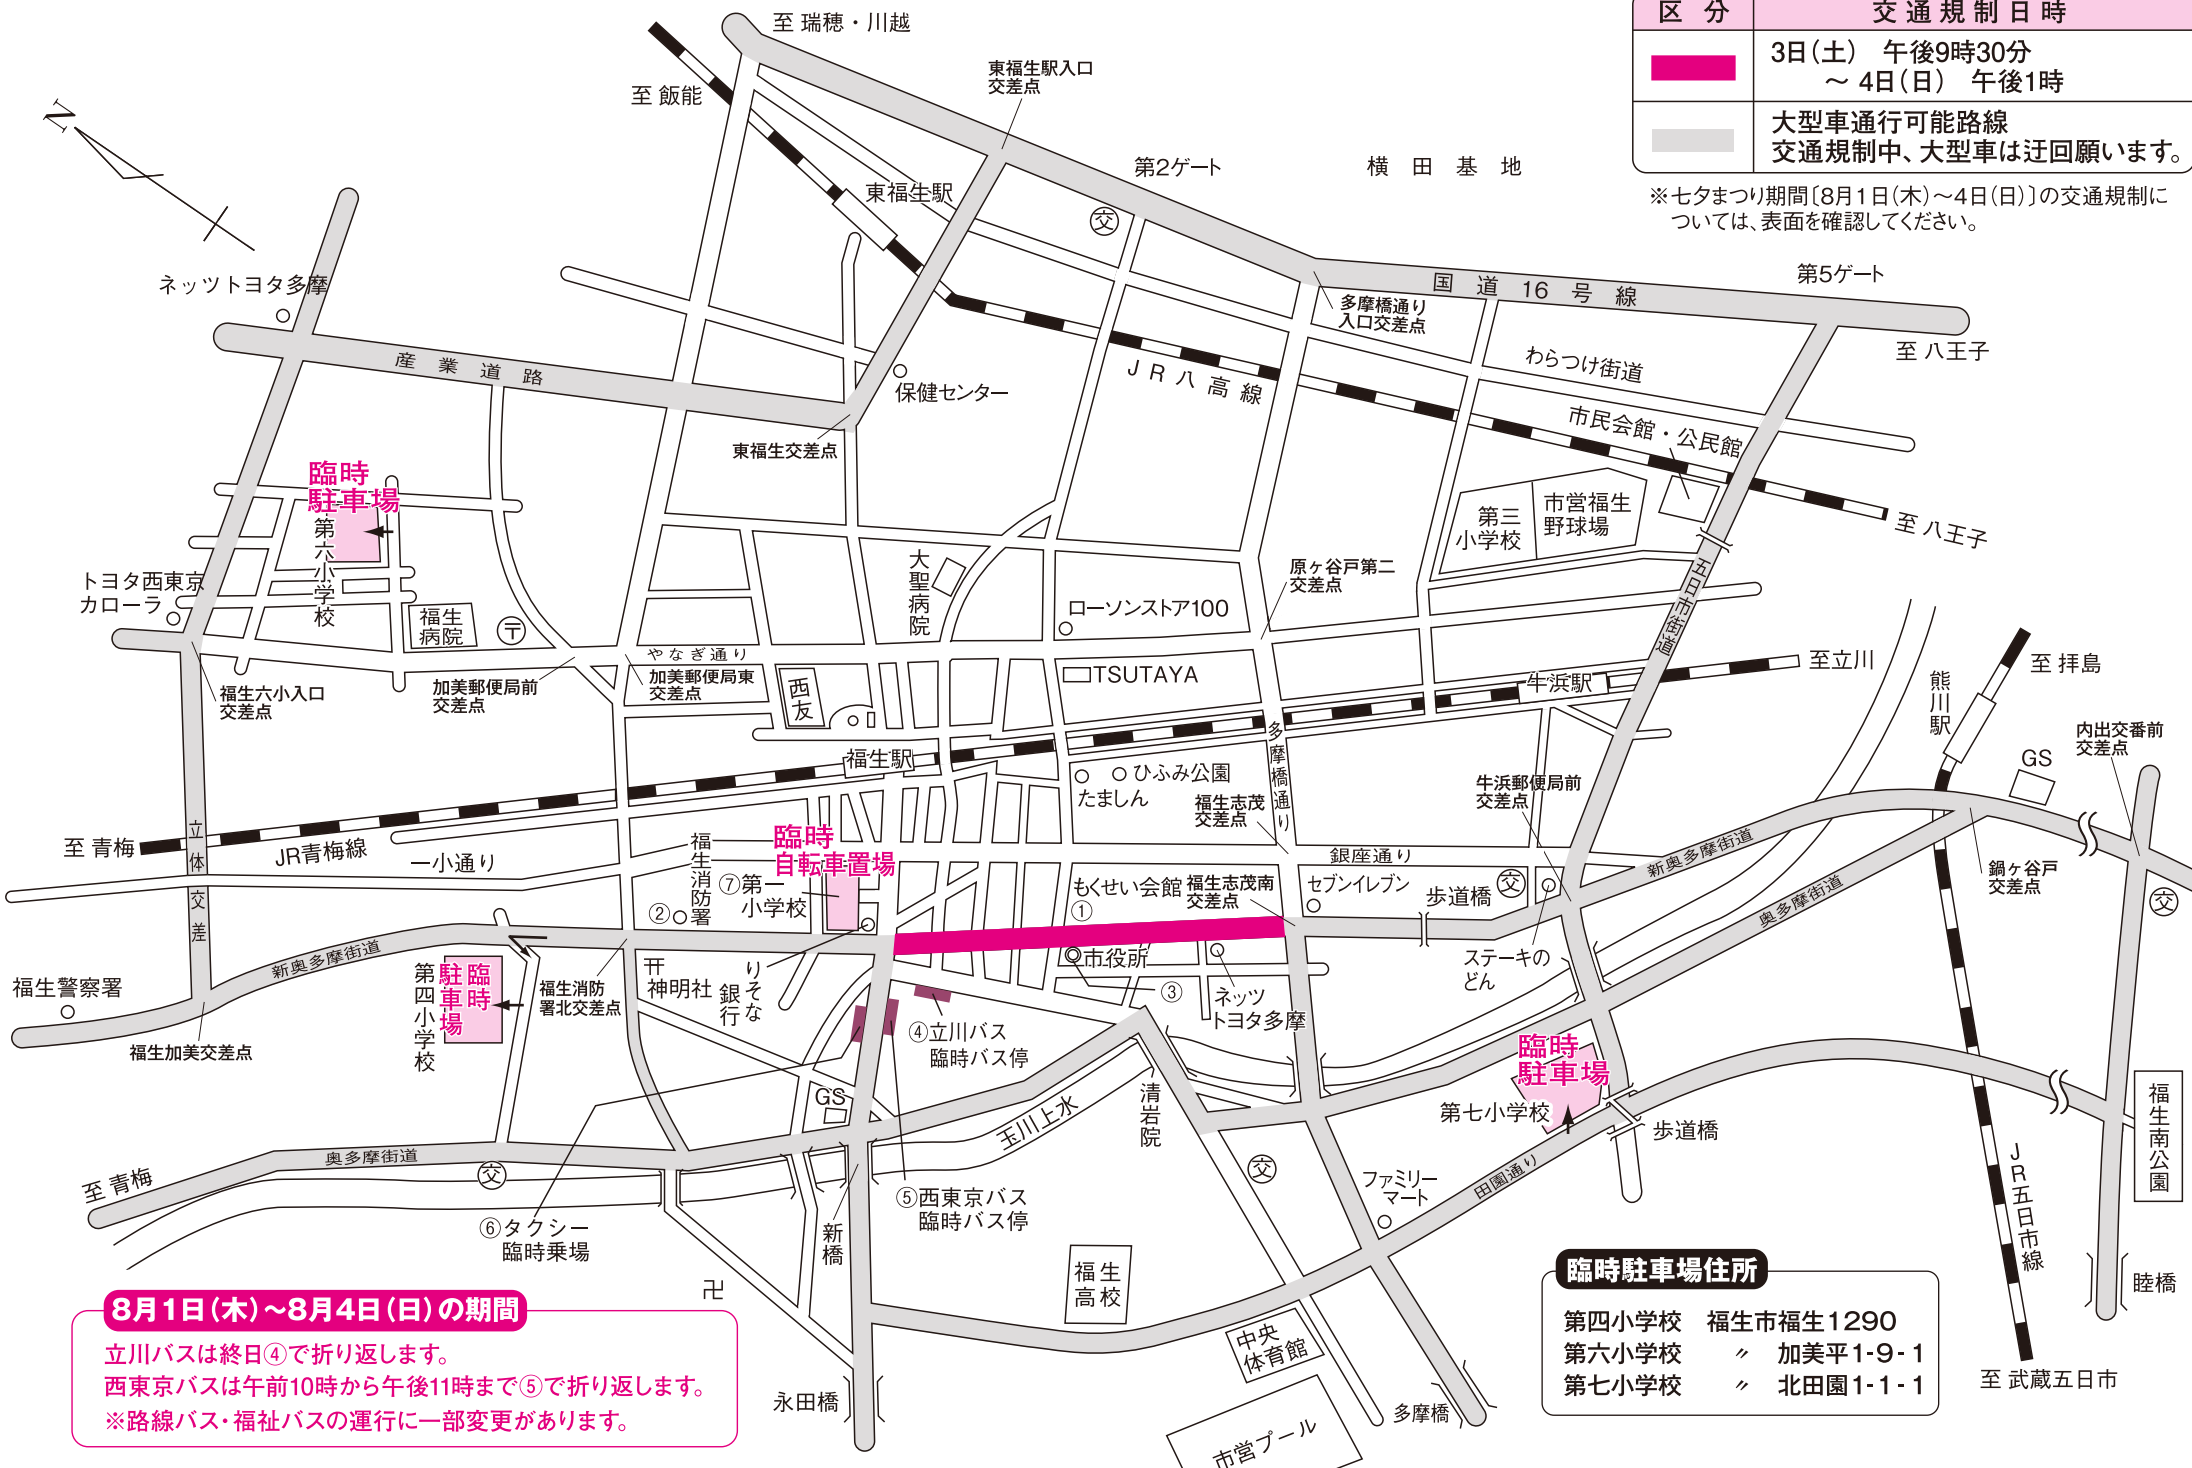

大型車の夜間交通規制 8月3日(土)・4日(日)

区分	交通規制日時
	3日(土) 午後9時30分 ～4日(日) 午後1時
	大型車通行可能路線 交通規制中、大型車は迂回願います。

※七夕まつり期間(8月1日(木)～4日(日))の交通規制については、表面を確認してください。

■交通規制・迂回路については、現場警察官及び交通整理員の指示に従ってください。

※臨時駐車場利用時間は午後1時から午後9時30分までです。

環境保護の為、ご来場は、公共交通機関をご利用ください。

(路上は全面駐車禁止です)

七夕まつり案内

1. 七夕まつり実行委員会本部
   警察署警戒・警備本部
2. 消防特別警戒本部(消防署)
3. 消防署現場警戒本部
   消防団警戒警備本部
   交通安全推進委員会本部
4. 立川バス臨時バス停
5. 西東京バス臨時バス停
6. タクシー臨時乗場
7. 臨時自転車置場(第一小学校)

○避難場所
(第一小学校・第四小学校・福生高校・ひふみ公園・第六小学校・第七小学校)

- ●七夕まつり実行委員会本部(もくせい会館)
  ☎ 042(552)2405
- ●警察署警戒・警備本部(もくせい会館)
  ☎ 042(552)2416
- ●消防特別警戒本部(消防署)
  ☎ 042(552)0119
- ●消防署現場警戒本部(市役所前)
  ☎ 042(552)2429

8月1日(木)～8月4日(日)の期間

立川バスは終日④で折り返します。
西東京バスは午前10時から午後11時まで⑤で折り返します。
※路線バス・福祉バスの運行に一部変更があります。

※ご協力をお願いいたします。

緊急時等やむをえない場合は、車が進入することがあります。

臨時駐車場住所

第四小学校 福生市福生1290
第六小学校 〃 加美平1-9-1
第七小学校 〃 北田園1-1-1

警視庁福生警察署 電話 042(551)0110

福生七夕まつり実行委員会事務局(福生市シティセールス推進課) 電話 042(551)1699 期間中の問合せ 042(552)2405