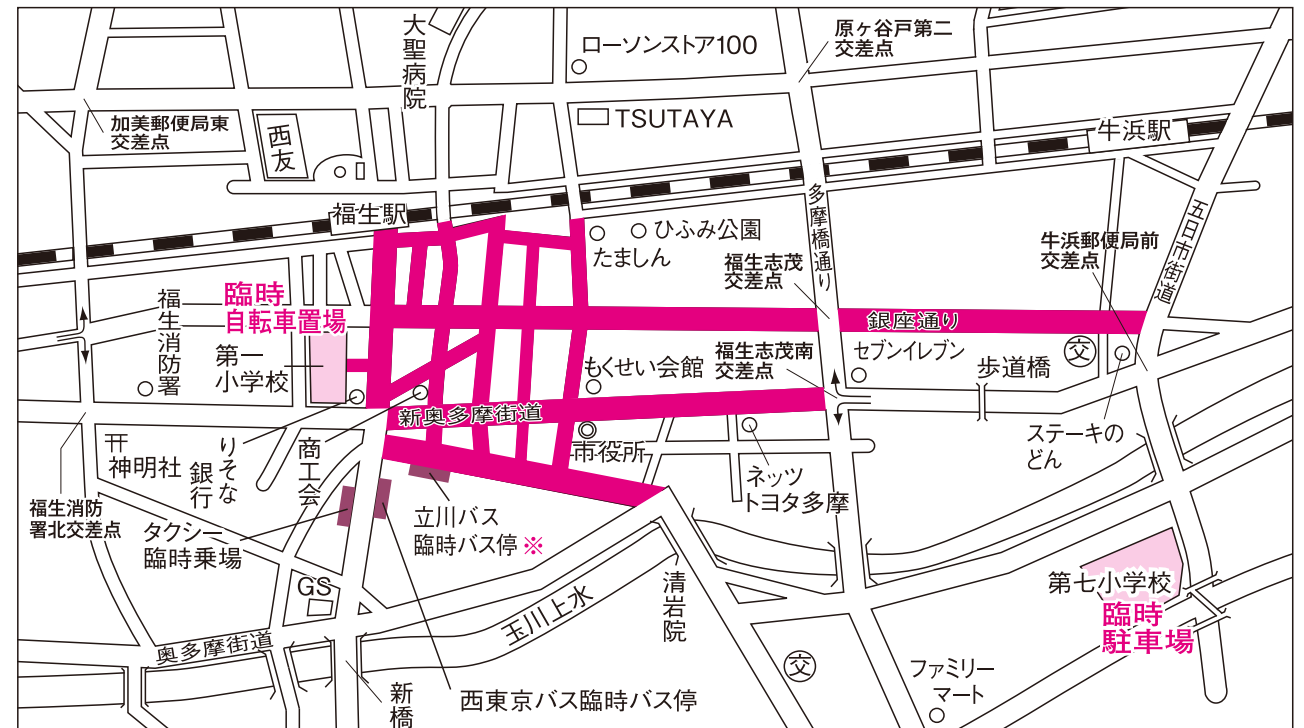

第69回 福生七夕まつり 交通規制のお知らせ

開催期間：8月1日(木)、2日(金)、3日(土)、4日(日)

■交通規制・迂回路については、現場警察官及び交通整理員の指示に従ってください。

※臨時駐車場利用時間は午後1時から午後9時30分までです。

ご協力をお願いいたします。

大型車については、夜間の交通規制がありますので、裏面をご覧ください。

◆福生七夕まつり実行委員会◆

8月2日(金)の交通規制

区分	交通規制時間
	午後3時～午後5時30分
	午後3時～午後9時30分
	午後1時～午後9時30分

8月1日(木)の交通規制

区分	交通規制時間
	午後1時～午後9時30分

●路線バス・福祉バスの運行に一部変更があります。

8月3日(土)・4日(日)の交通規制

区分	交通規制時間
	午後1時～午後9時30分

※ただし、大型車は夜間交通規制あり(裏面参照)。

※交通規制中でも、バス・タクシーは臨時バス停・臨時乗場に乗り入れをします。

大型車の夜間交通規制 8月3日(土)・4日(日)

区分	交通規制日時
	3日(土) 午後9時30分 ～4日(日) 午後1時
	大型車通行可能路線 交通規制中、大型車は迂回願います。

※七夕まつり期間(8月1日(木)～4日(日))の交通規制については、表面を確認してください。

■交通規制・迂回路については、現場警察官及び交通整理員の指示に従ってください。

※臨時駐車場利用時間は午後1時から午後9時30分までです。