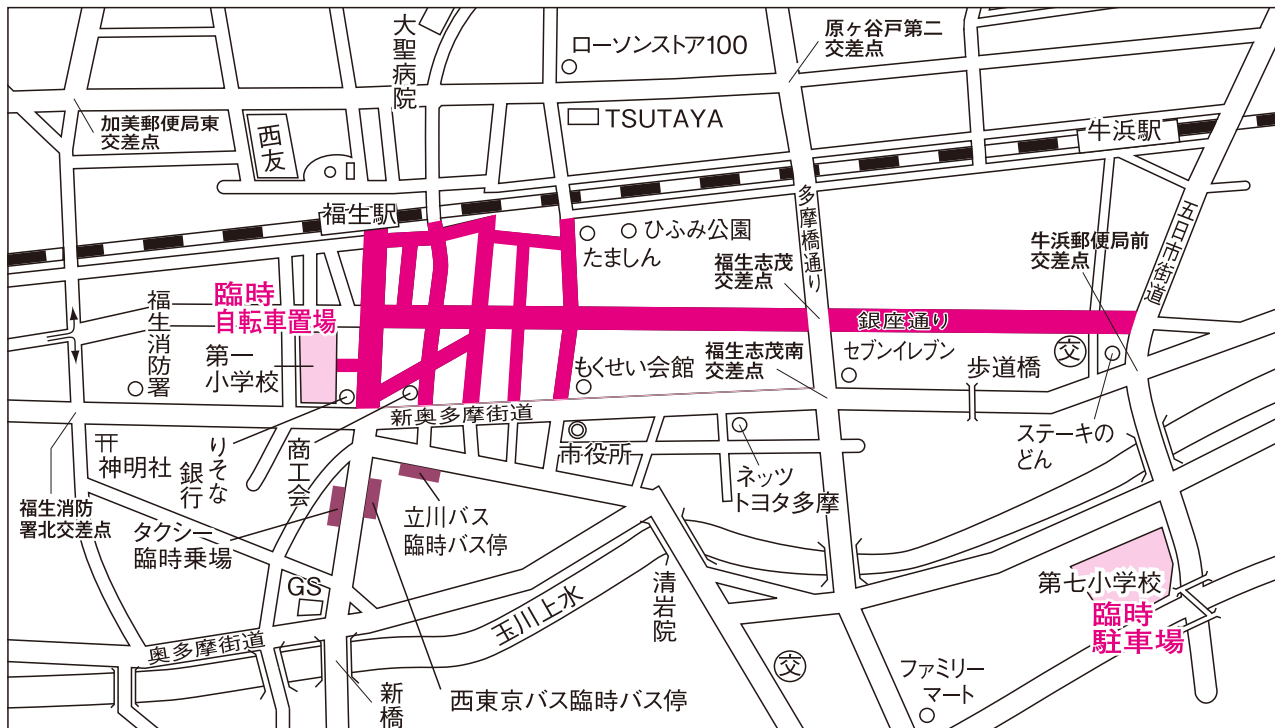

第69回 福生七夕まつり 交通規制のお知らせ

開催期間：8月1日(木)、2日(金)、3日(土)、4日(日)

■交通規制・迂回路については、現場警察官及び交通整理員の指示に従ってください。

※臨時駐車場利用時間は午後1時から午後9時30分までです。

ご協力をお願いいたします。

大型車については、夜間の交通規制がありますので、裏面をご覧ください。

◆福生七夕まつり実行委員会◆

8月2日(金)の交通規制

区分	交通規制時間
	午後3時～午後5時30分
	午後3時～午後9時30分
	午後1時～午後9時30分

8月1日(木)の交通規制

区分	交通規制時間
	午後1時～午後9時30分

●路線バス・福祉バスの運行に一部変更があります。

8月3日(土)・4日(日)の交通規制

区分	交通規制時間
	午後1時～午後9時30分

※ただし、大型車は夜間交通規制あり(裏面参照)。

※交通規制中でも、バス・タクシーは臨時バス停・臨時乗場に乗り入れをします。

大型車の夜間交通規制 8月3日(土)・4日(日)

区分	交通規制日時
	3日(土) 午後9時30分 ～4日(日) 午後1時
	大型車通行可能路線 交通規制中、大型車は迂回願います。

※七夕まつり期間(8月1日(木)～4日(日))の交通規制については、表面を確認してください。

■交通規制・迂回路については、現場警察官及び交通整理員の指示に従ってください。

※臨時駐車場利用時間は午後1時から午後9時30分までです。