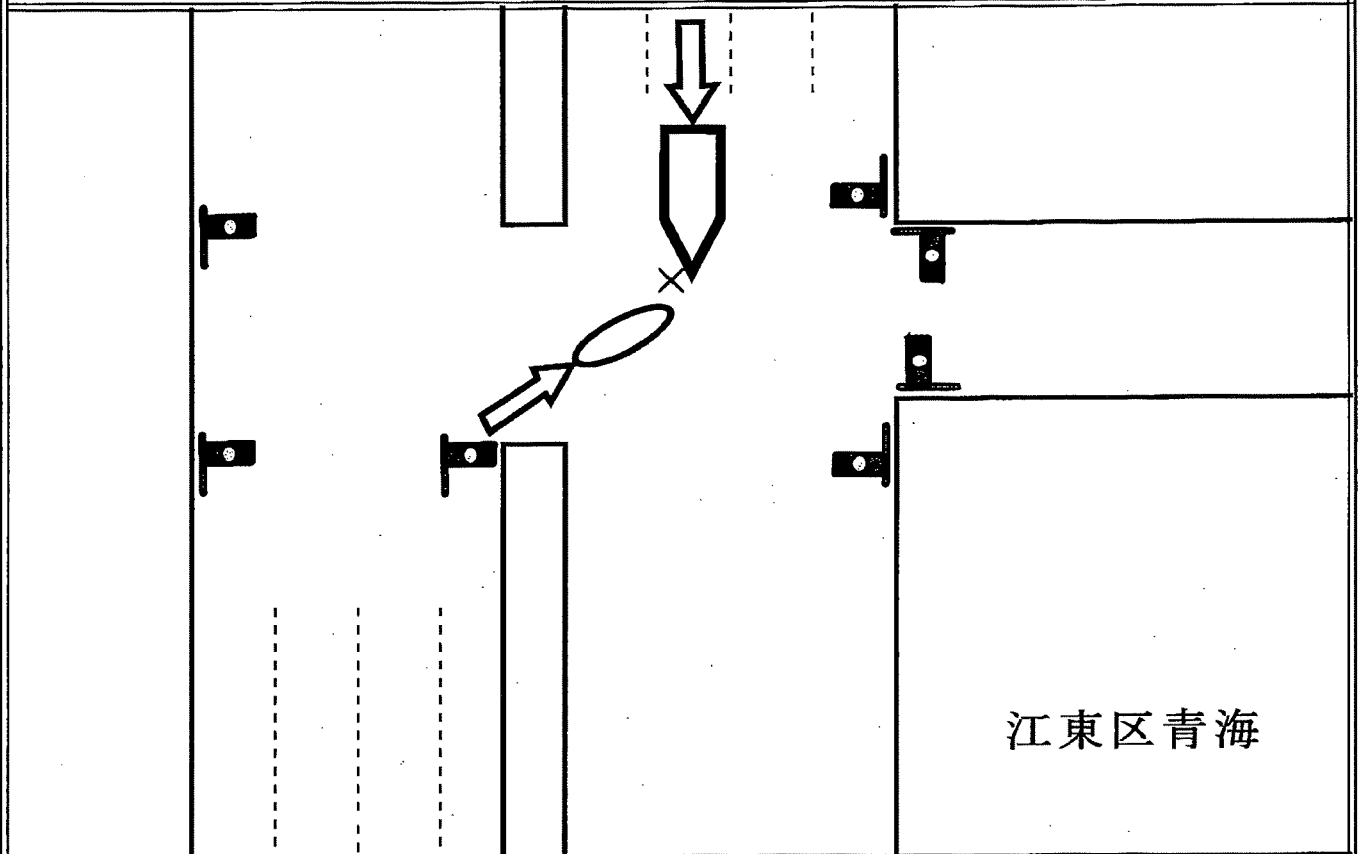

# トラック事故速報

1月25日(金)17時45分頃発生※

曇天

江東区内(港湾道)

自二(男性19歳死亡)×事大貨(男性40代)

(順番は過失の軽重を示すものではありません。)

概要

港湾道を有明方面に右折しようとした自二が、対向車線を直進中の事大貨と衝突したもの。※時間は24時間表記