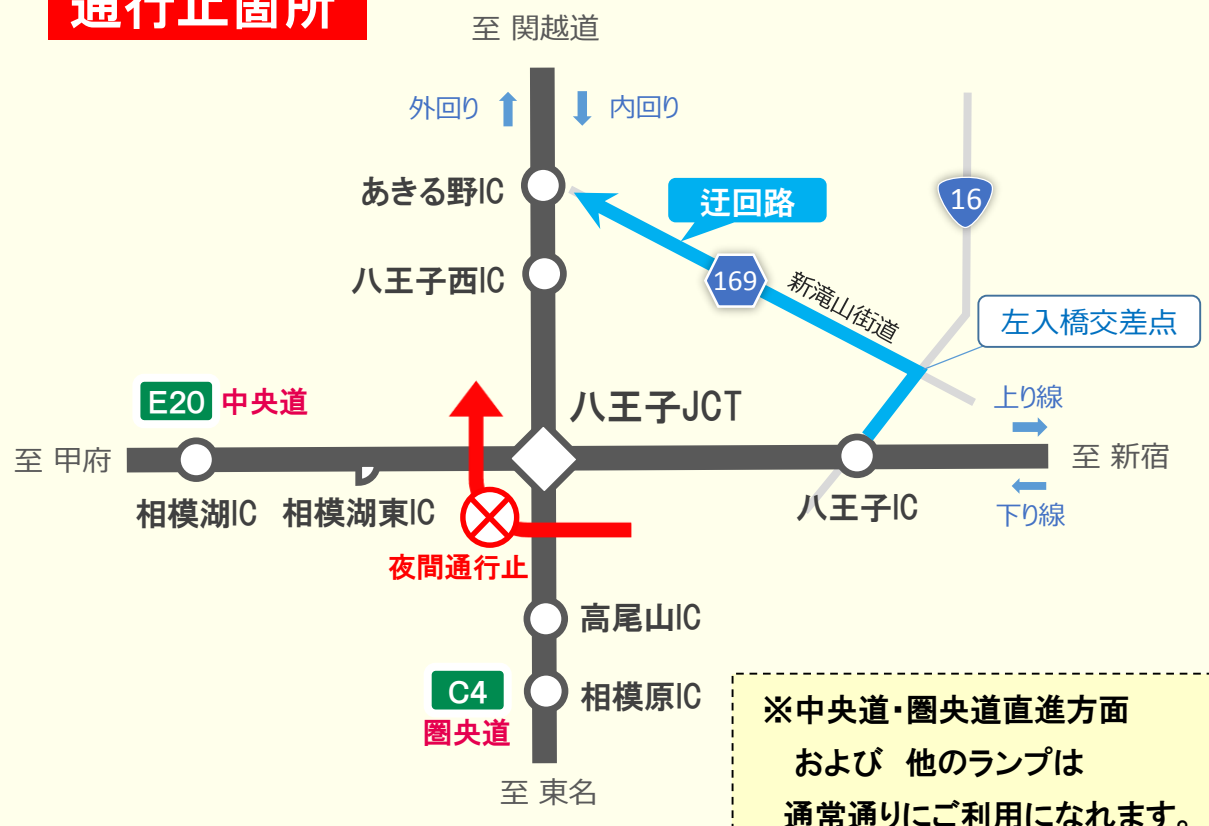

八王子JCT

中央道 **下り** 圏央道 **関越道方面**

夜間通行止

新滝山街道へ迂回をお願いいたします。

2/24日・25月・26火

各日18時 → 翌朝6時 **3夜間**

予備日 2/27(水)、28(木)、3/1(金)

通行止箇所

工事内容や高速道路に関する
お問い合わせは

NEXCO中日本お客さまセンター
24時間年中無休(通話料無料)

0120-922-229

- 上記電話をご利用になれない場合は
052-223-0333(通話料有料)
- 交通事故の通報は警察(110番)へ

傷んだ路面の補修工事をおこないます。

ご迷惑をおかけしますが、ご理解とご協力をお願いいたします。